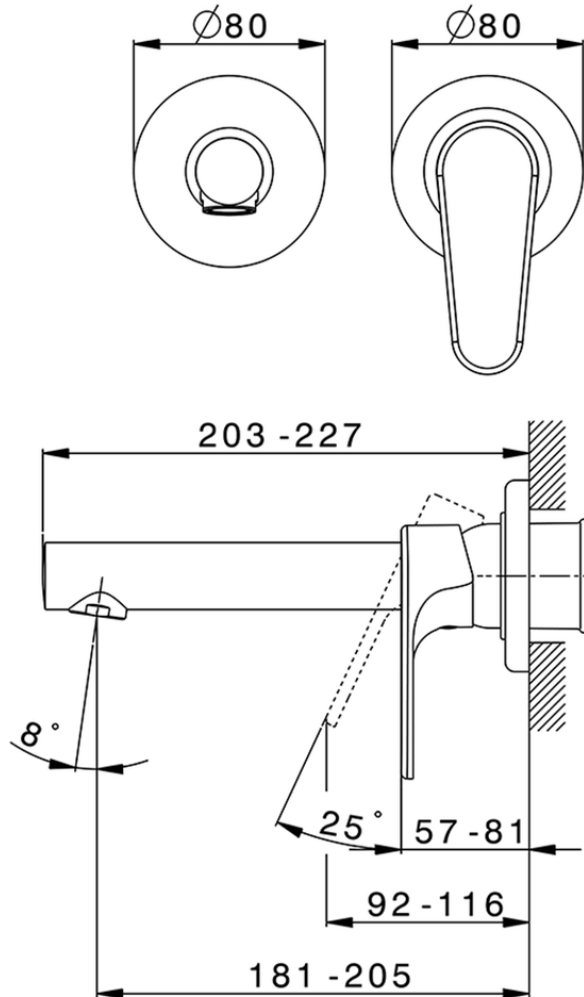

Parte esterna monocomando lavabo a parete H3_AH005511

AH005511

<http://www.huberitalia.com/parte-esterna-monocomando-lavabo-a-parete-h3-ah005511>

Piastra/Plate/Plaque/Platte/Placa

2-3mm: XX 56-76

10mm: XX 48-68