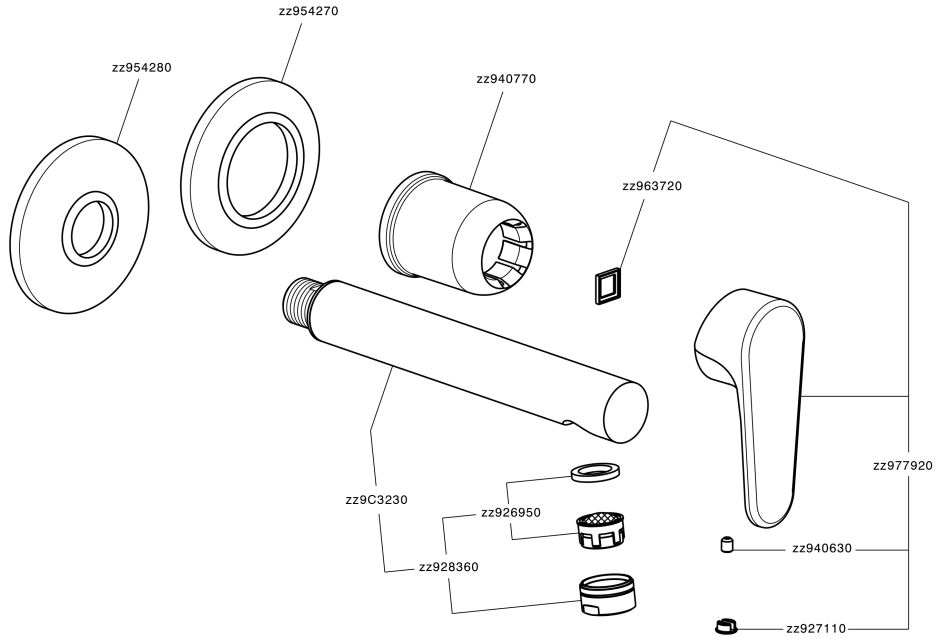

## Parte esterna monocomando lavabo a parete H3\_AH005511

AH005511

<http://www.huberitalia.com/parte-esterna-monocomando-lavabo-a-parete-h3-ah005511>

## Parte incasso monocomando lavabo a parete Easy-Box INCASSO\_ZB002450

ZB002450 <http://www.huberitalia.com/parte-incasso-monocomando-lavabo-a-parete-easy-box-incasso-zb002450>

2025-03-14