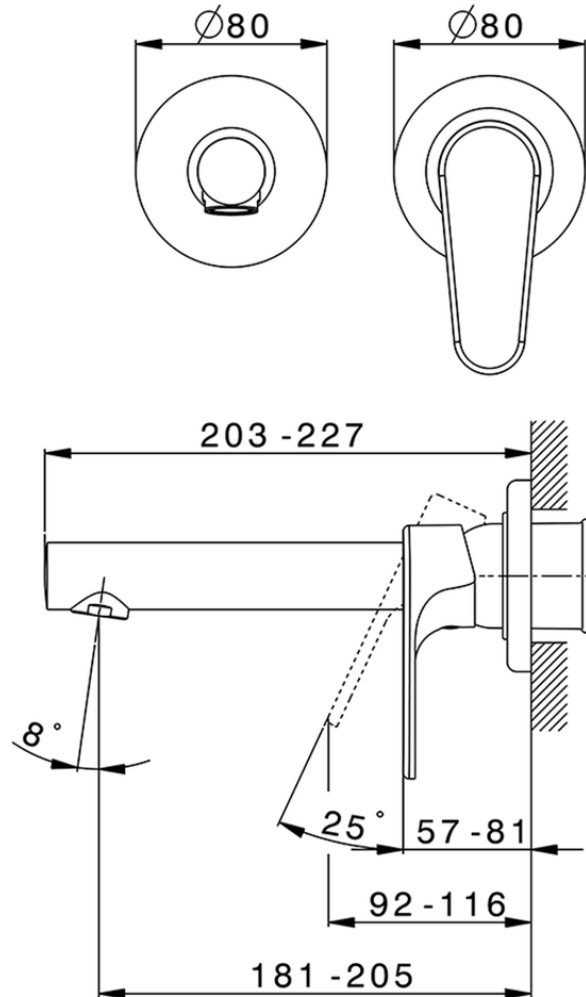

## Parte esterna monocomando lavabo a parete H3\_AH005511

AH005511

<http://www.huberitalia.com/parte-esterna-monocomando-lavabo-a-parete-h3-ah005511>

Piastra/Plate/Plaque/Platte/Placa

2-3mm: XX 56-76

10mm: XX 48-68