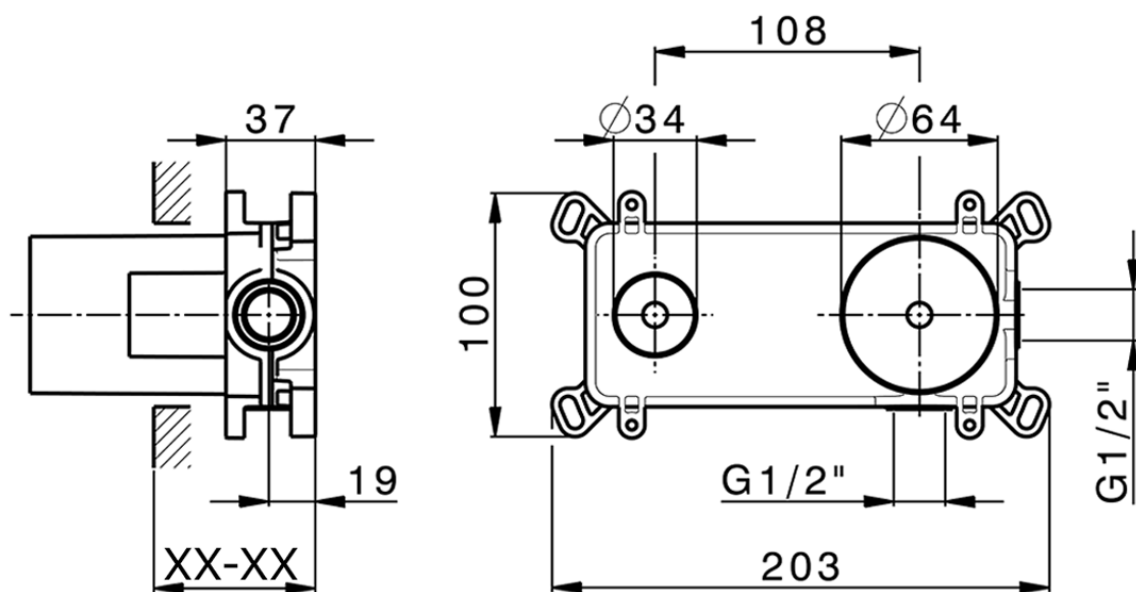

Parte esterna monocomando lavabo a parete H3_AH005511

AH005511

<http://www.huberitalia.com/parte-esterna-monocomando-lavabo-a-parete-h3-ah005511>

Piastra/Plate/Plaque/Platte/Placa

2-3mm: XX 56-76

10mm: XX 48-68