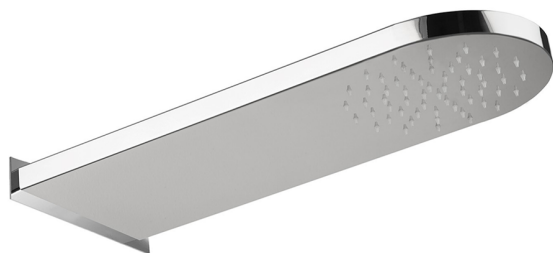

Soffione a parete rettangolare stondato ZEN_ZS122020

MODELLO **ZS122020**

Soffione a parete rettangolare stondato, funzione pioggia, acciaio inox AISI 304

FINITURE DISPONIBILI

- **40** 40 Nero Opaco
- **4Q** 4Q Bianco Opaco
- **D1** D1 Inox Spazzolato
- **D2** D2 Inox Lucido

CARATTERISTICHE

2025-04-04