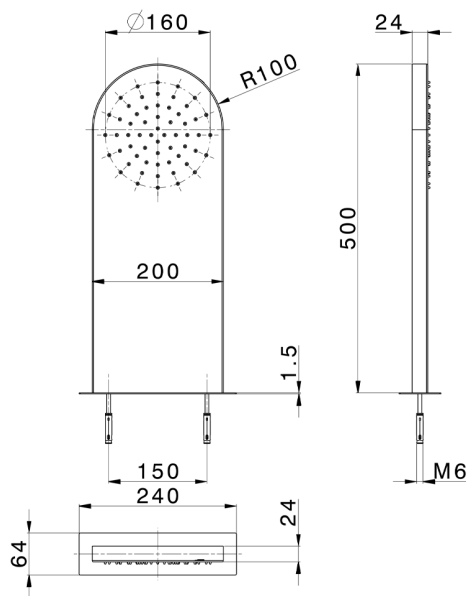

Soffione a parete rettangolare stondato ZEN_ZS122020

MODELLO **ZS122020**

Soffione a parete rettangolare stondato, funzione pioggia, acciaio inox AISI 304

FINITURE DISPONIBILI

- **40** 40 Nero Opaco
- **4Q** 4Q Bianco Opaco
- **D1** D1 Inox Spazzolato
- **D2** D2 Inox Lucido

CARATTERISTICHE

2025-04-04