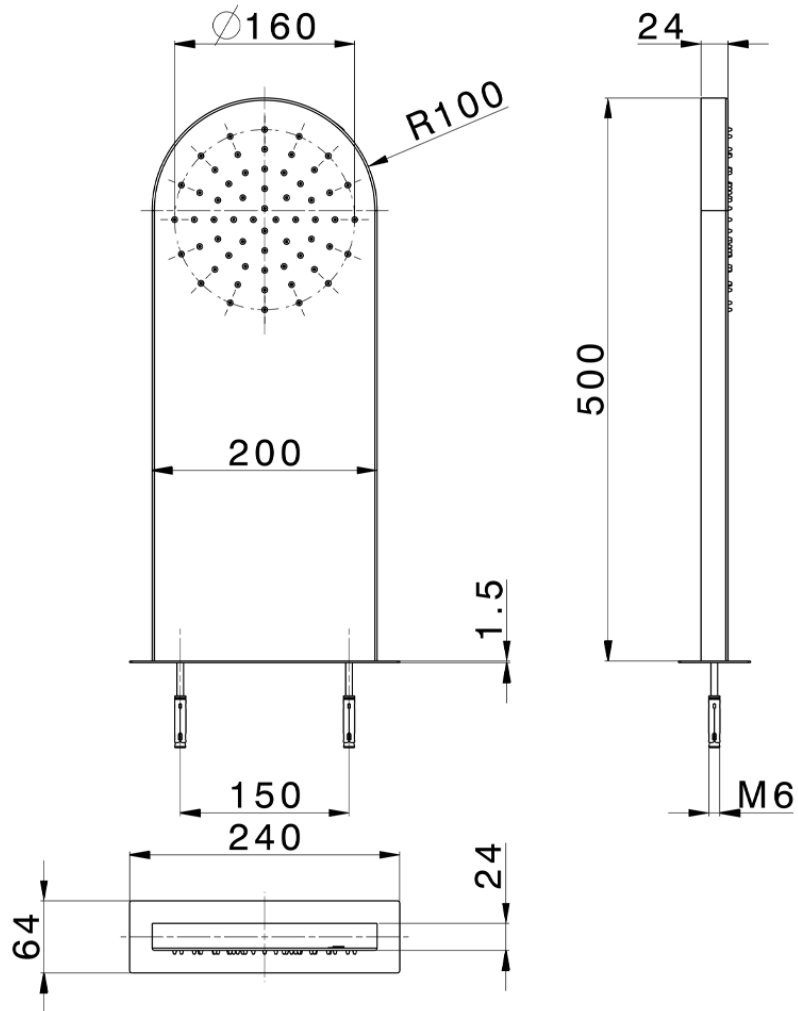

Soffione a parete rettangolare stondato ZEN_ZS122020

ZS122020

<http://www.huberitalia.com/soffione-a-parete-rettangolare-stondato-zen-zs122020>

2025-04-04