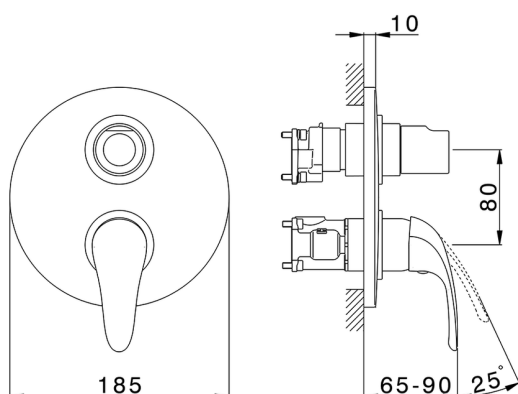

Completo Monocomando per One-Box NORMA_NM0BM030

MODELLO **NM0BM030**

Completo Monocomando per One-Box, con deviatore 2-3 uscite, profondità minima di installazione 67 mm, senza parte incasso, per art. ZB00B030-ZB00B031

FINITURE DISPONIBILI

21 21 Cromo

CARATTERISTICHE

Ricambio Cartuccia **ZZ97179000**

Cartuccia Monocomando 35 mm

Installazione **Incasso**

Parti Incasso necessarie **ZB00B031**

ZB00B030

Completo Monocomando per One-Box NORMA_NM0BM030

NM0BM030

<http://www.huberitalia.com/completo-monocomando-per-one-box-norma-nm0bm030>

One-Box Universale per incasso ONE BOX_ZB00B031

MODELLO **ZB00B031**

One-Box Universale per incasso, per termostatico o monocomando 1 o 2 o 3 uscite, senza parte esterna, con silenziosi, con guarnizione per sigillatura