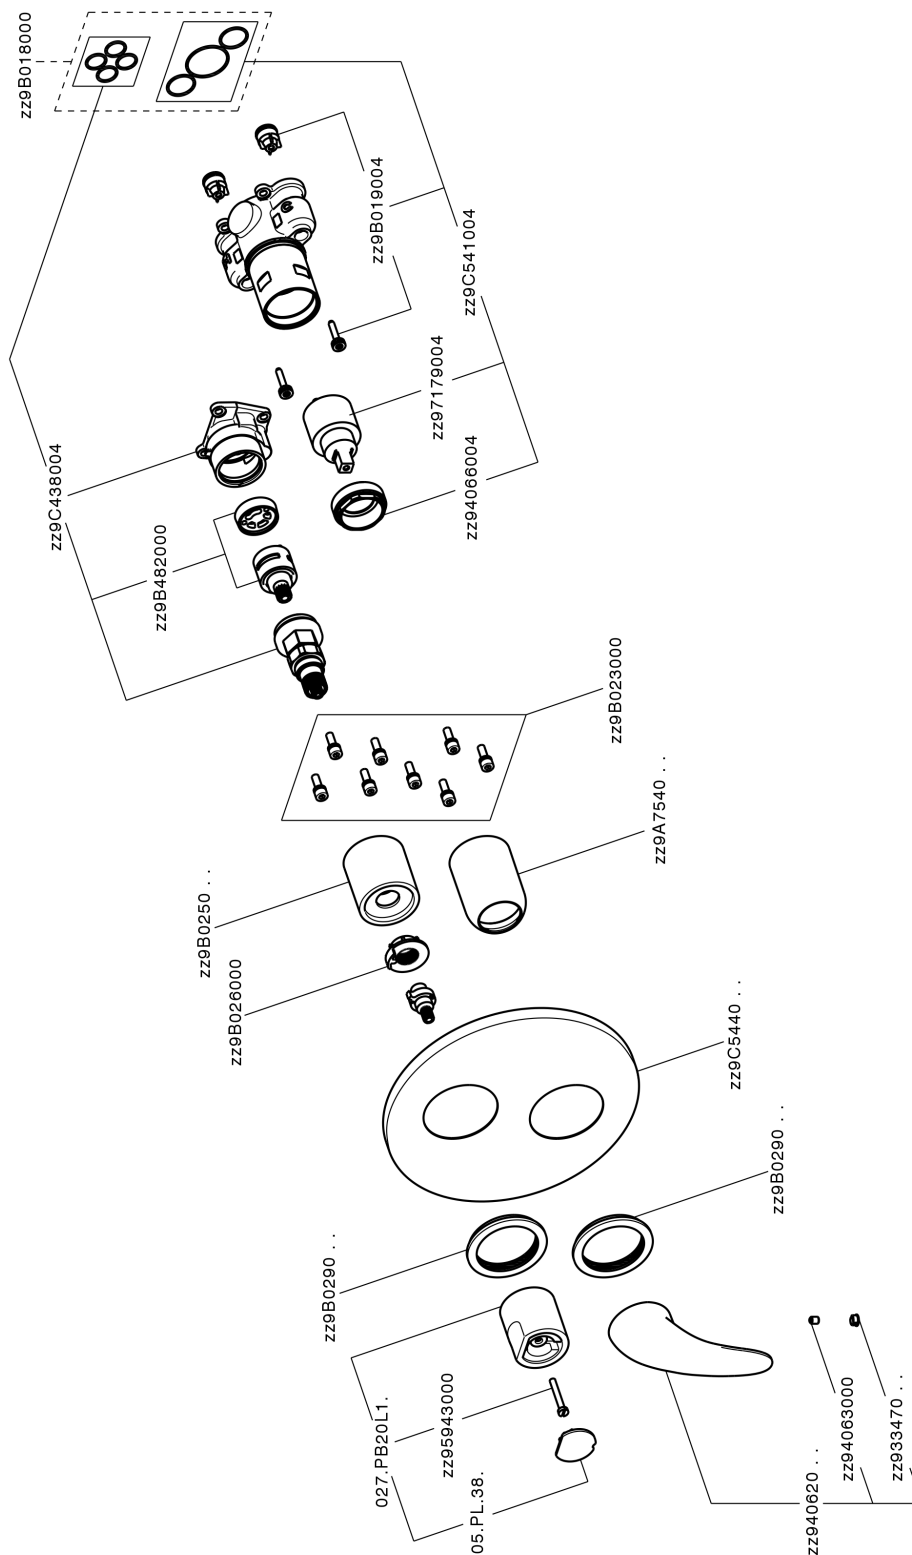

Completo Monocomando per One-Box NORMA_NM0BM030

MODELLO **NM0BM030**

Completo Monocomando per One-Box, con deviatore 2-3 uscite, profondità minima di installazione 67 mm, senza parte incasso, per art. ZB00B030-ZB00B031

FINITURE DISPONIBILI

21 21 Cromo

CARATTERISTICHE

Ricambio Cartuccia **ZZ97179000**

Cartuccia Monocomando 35 mm

Installazione **Incasso**

Parti Incasso necessarie **ZB00B031**

ZB00B030

Completo Monocomando per One-Box NORMA_NM0BM030

NM0BM030

<http://www.huberitalia.com/completo-monocomando-per-one-box-norma-nm0bm030>

One-Box Universale per incasso ONE BOX_ZB00B031

MODELLO **ZB00B031**

One-Box Universale per incasso, per termostatico o monocomando 1 o 2 o 3 uscite, senza parte esterna, con silenziosi, con guarnizione per sigillatura