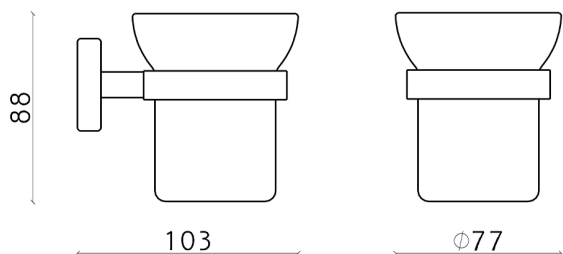

Porta bicchiere LYNOX_LX090501

MODELLO **LX090501**

Porta bicchiere, a muro bicchiere in vetro, Inox AISI 304

FINITURE DISPONIBILI

D1 D1 Inox Spazzolato

CARATTERISTICHE

2024-10-22