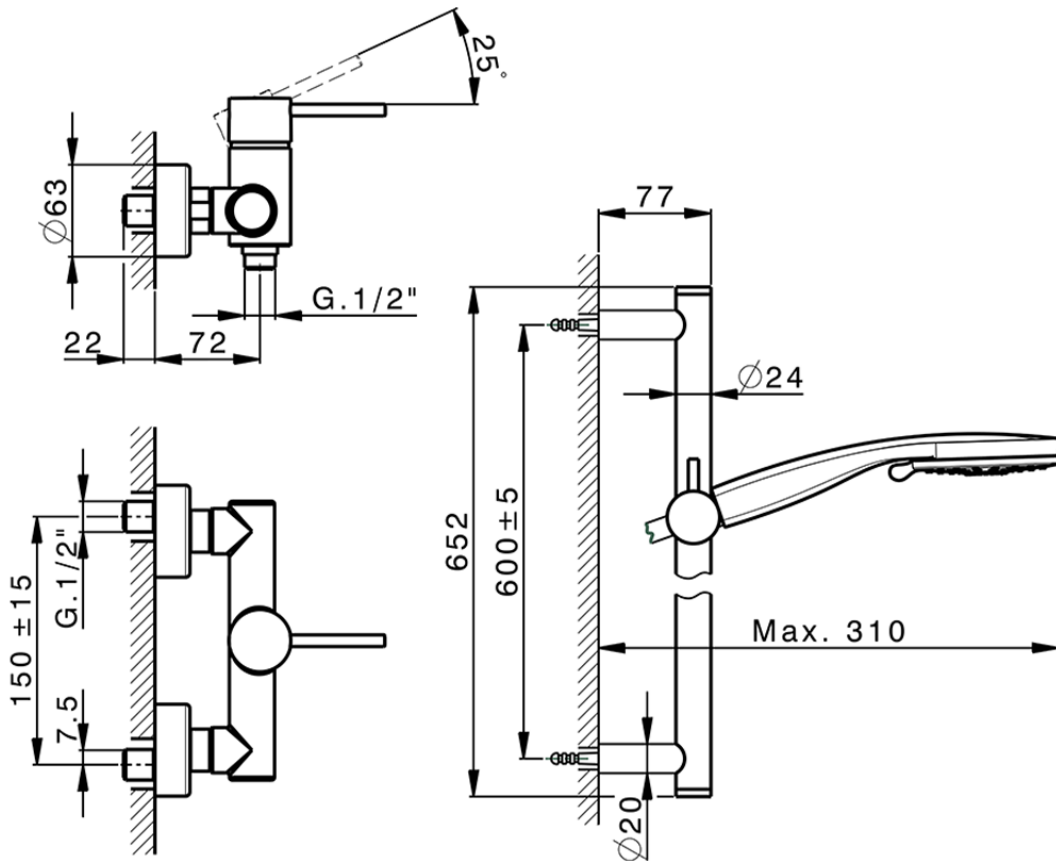

## Miscelatore monocomando doccia completo NUOVA KIRUNA\_K2000460

K2000460

<http://www.huberitalia.com/miscelatore-monocomando-doccia-completo-nuova-kiruna-k2000460>

2025-03-14