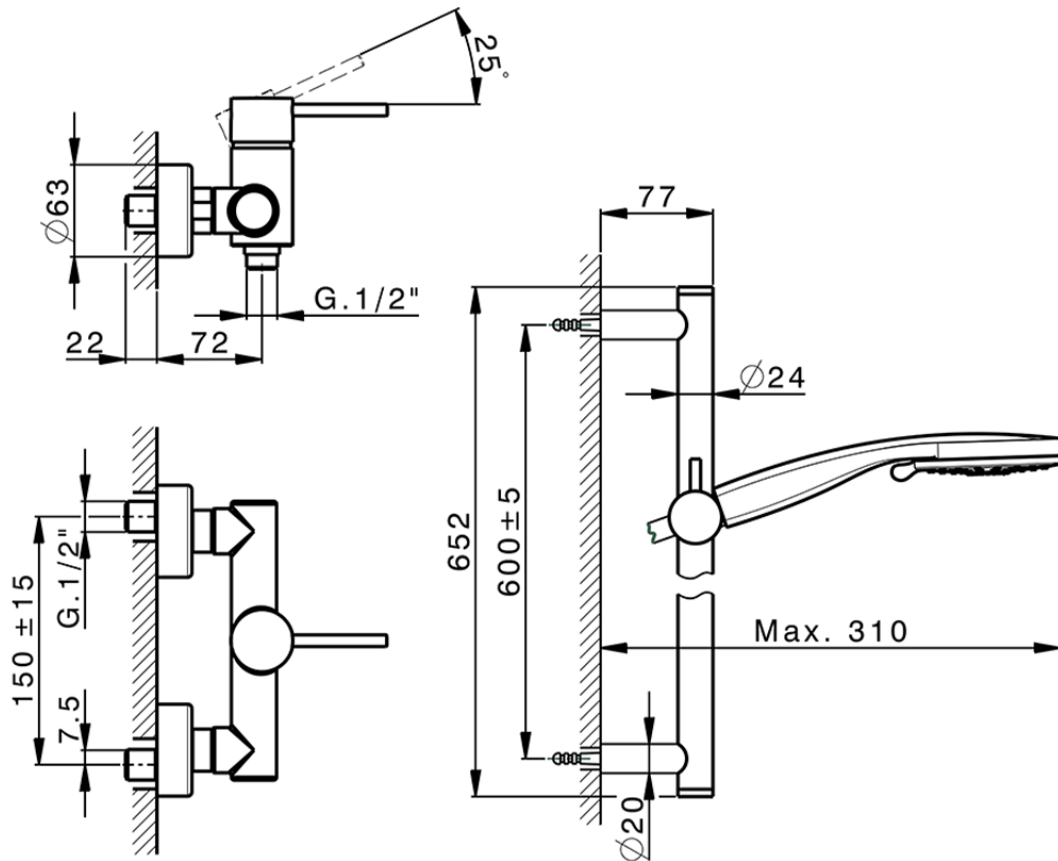

Miscelatore monocomando doccia completo NUOVA KIRUNA_K2000460

K2000460

<http://www.huberitalia.com/miscelatore-monocomando-doccia-completo-nuova-kiruna-k2000460>

2025-03-14