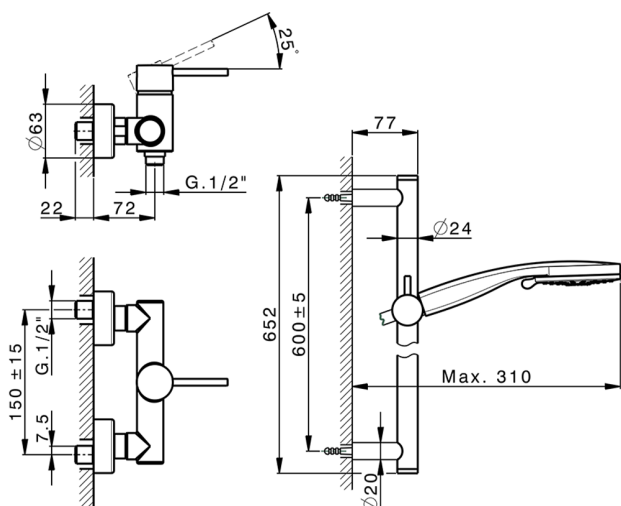

Miscelatore monocomando doccia completo NUOVA KIRUNA_K2000460

MODELLO **K2000460**

Miscelatore monocomando doccia completo, asta saliscendi 60 cm con supporto scorrevole, doccetta 3 getti D.100 mm ABS, flessibile liscio SUPREME 150 cm

FINITURE DISPONIBILI

-  **21** 21 Cromo
-  **26** 26 Vecchio Rame
-  **2F** 2F Nichel Spazzolato
-  **2W** 2W Oro Spazzolato
-  **40** 40 Nero Opaco
-  **4Q** 4Q Bianco Opaco

CARATTERISTICHE

Ricambio Cartuccia **ZZ95409000**

Cartuccia Monocomando 35 mm

EcoStop

Con il Dispositivo EcoStop l'apertura dell'acqua avviene con un punto duro al 50% circa della portata. Un fermo a metà apertura, da vincere con una leggera forza solo e soltanto quando ci sia una reale necessità di richiesta d'acqua alla massima portata. Ciò permette di consumare fino al 50% in meno di acqua.