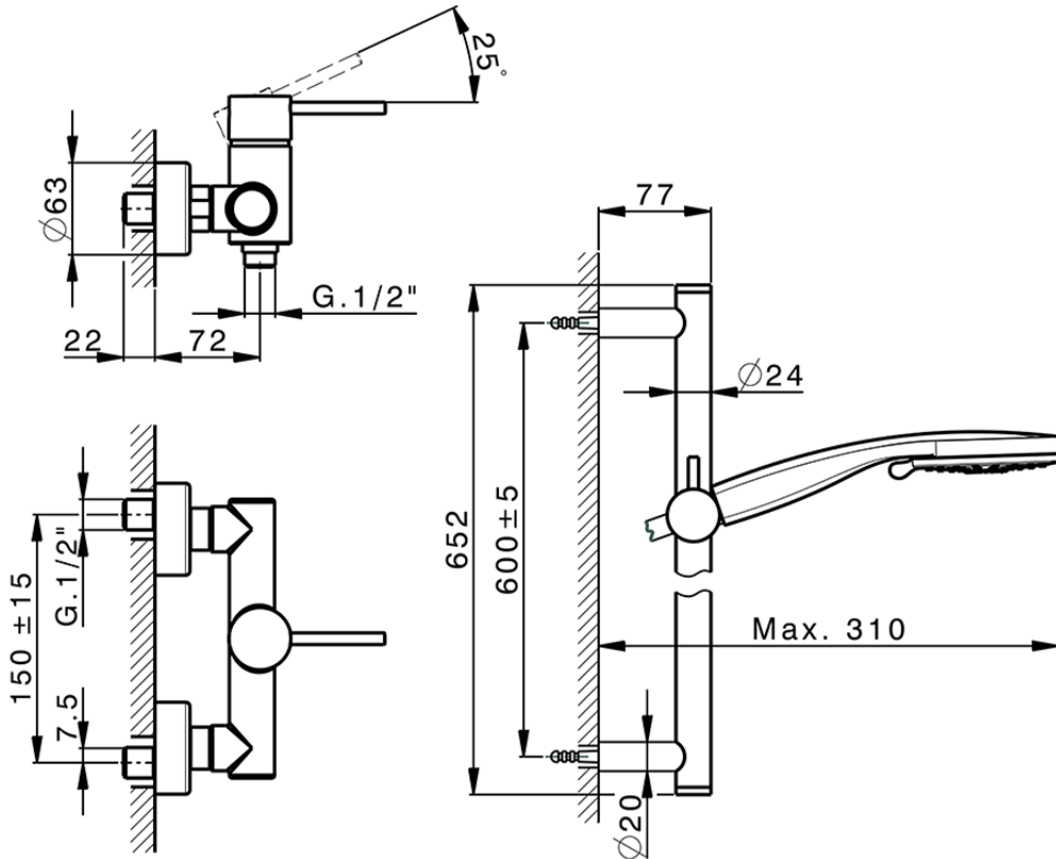

Miscelatore monocomando doccia completo NUOVA KIRUNA_K2000460

K2000460

<http://www.huberitalia.com/miscelatore-monocomando-doccia-completo-nuova-kiruna-k2000460>

2025-03-14