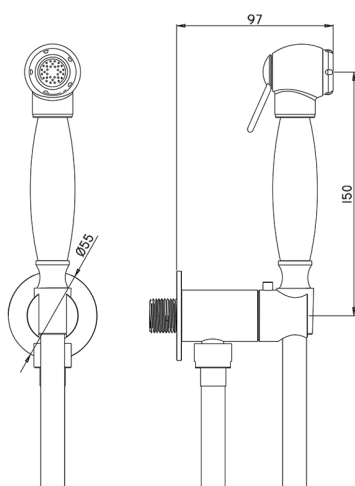

Set doccetta igienica completo IDROSCOPINI_VT007926

MODELLO **VT007926**

Set doccetta igienica completo, supporto murale tondo, apertura acqua singola, doccetta igienica in Ottone, flex PVC 120 cm

FINITURE DISPONIBILI

CARATTERISTICHE

Doccetta igienica

Doccetta Igienica

Doccetta igienica multiforo, per la cura dell'igiene personale.

2025-04-04