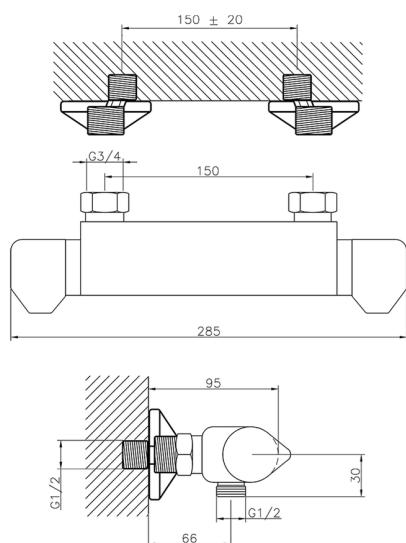

## Miscelatore termostatico doccia CLINIC&TECHNICAL\_CLT01010

MODELLO **CLT01010**

Miscelatore termostatico doccia, senza completo doccia, attacco per flessibile 1/2" M

FINITURE DISPONIBILI

**21** 21 Cromo

CARATTERISTICHE

Ricambio Cartuccia **24.04A.PP**

**Cartuccia Termostatica Plus P 8X20**