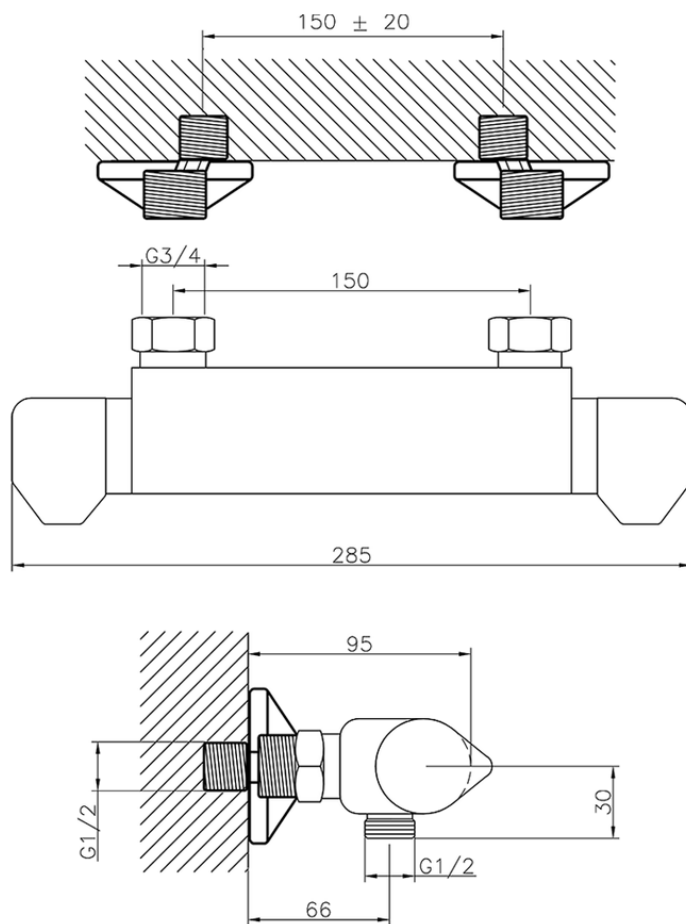

Miscelatore termostatico doccia CLINIC&TECHNICAL\_CLT01010

CLT01010

<http://www.huberitalia.com/miscelatore-termostatico-doccia-clinicttechnical-clt01010>

2025-04-01