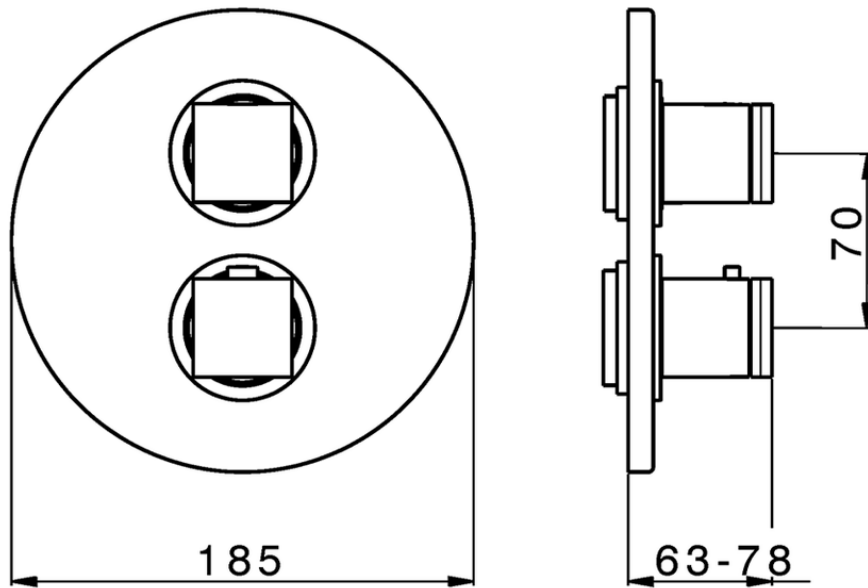

## Parte esterna termostatico doccia incasso 3 uscite DADO\_DD018200

DD018200

<http://www.huberitalia.com/parte-esterna-termostatico-doccia-incasso-3-uscite-dado-dd018200>

Piastra/Plate/Plaque/Platte/Placa

2-3mm: XX 25-40 YY 76-91

10 mm: XX 16-31 YY 65-80

ZB018201

<http://www.huberitalia.com/parte-incasso-termostatico-doccia-3-uscite-incasso-zb018201>

2025-04-04