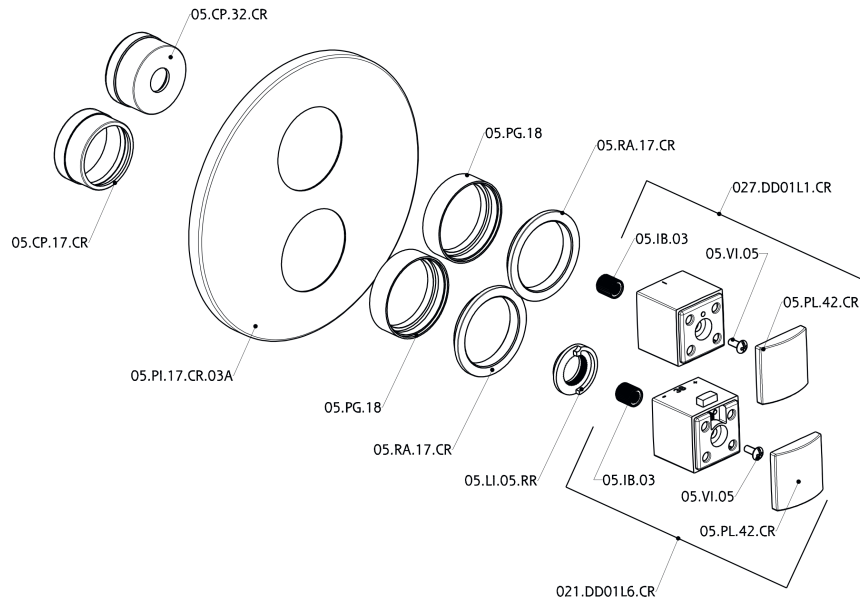

Parte esterna termostatico doccia incasso 3 uscite DADO_DD018200

DD018200

<http://www.huberitalia.com/parte-esterna-termostatico-doccia-incasso-3-uscite-dado-dd018200>

Parte incasso termostatico doccia 3 uscite INCASSO_ZB018201

ZB018201

<http://www.huberitalia.com/parte-incasso-termostatico-doccia-3-uscite-incasso-zb018201>

2025-04-04