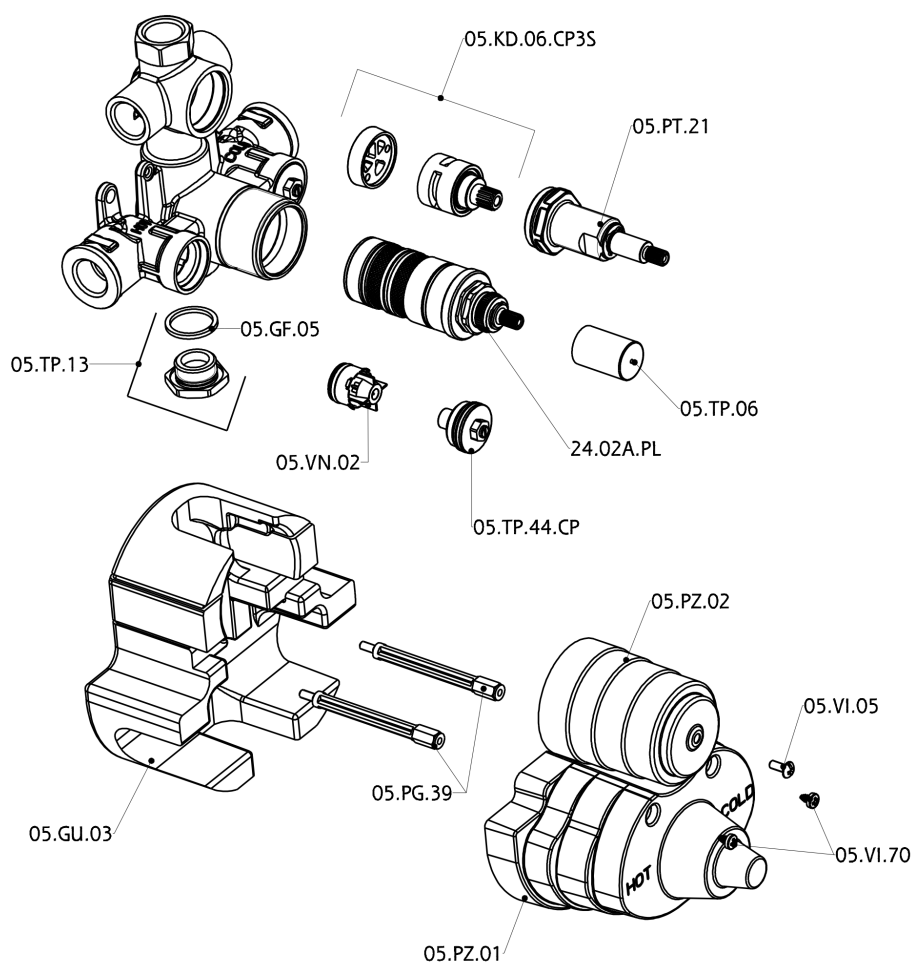

Parte esterna termostatico doccia incasso 3 uscite DADO_DD018200

DD018200

<http://www.huberitalia.com/parte-esterna-termostatico-doccia-incasso-3-uscite-dado-dd018200>

Parte incasso termostatico doccia 3 uscite INCASSO_ZB018201

ZB018201

<http://www.huberitalia.com/parte-incasso-termostatico-doccia-3-uscite-incasso-zb018201>

2025-04-04