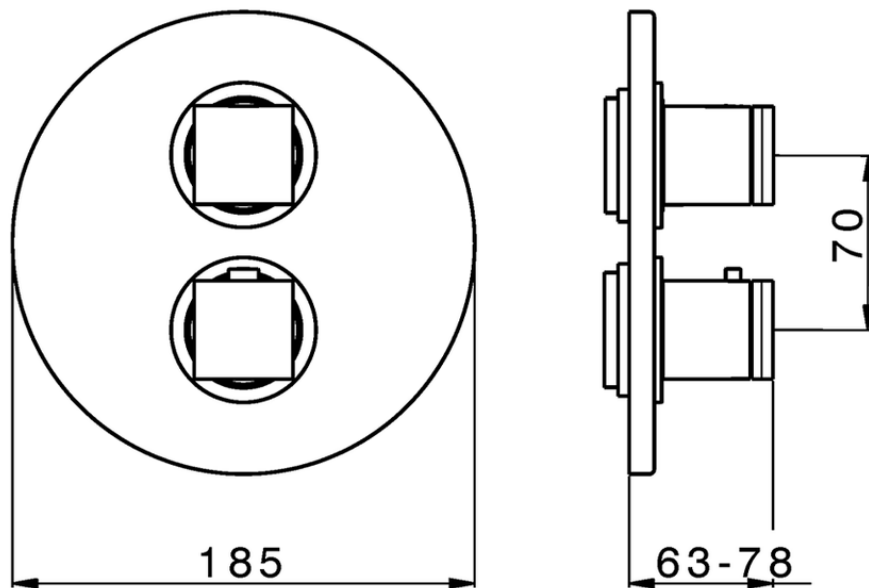

Parte esterna termostatico doccia incasso 3 uscite DADO_DD018200

DD018200

<http://www.huberitalia.com/parte-esterna-termostatico-doccia-incasso-3-uscite-dado-dd018200>

Piastra/Plate/Plaque/Platte/Placa

2-3mm: XX 25-40 YY 76-91

10 mm: XX 16-31 YY 65-80

ZB018201

<http://www.huberitalia.com/parte-incasso-termostatico-doccia-3-uscite-incasso-zb018201>

2025-04-04