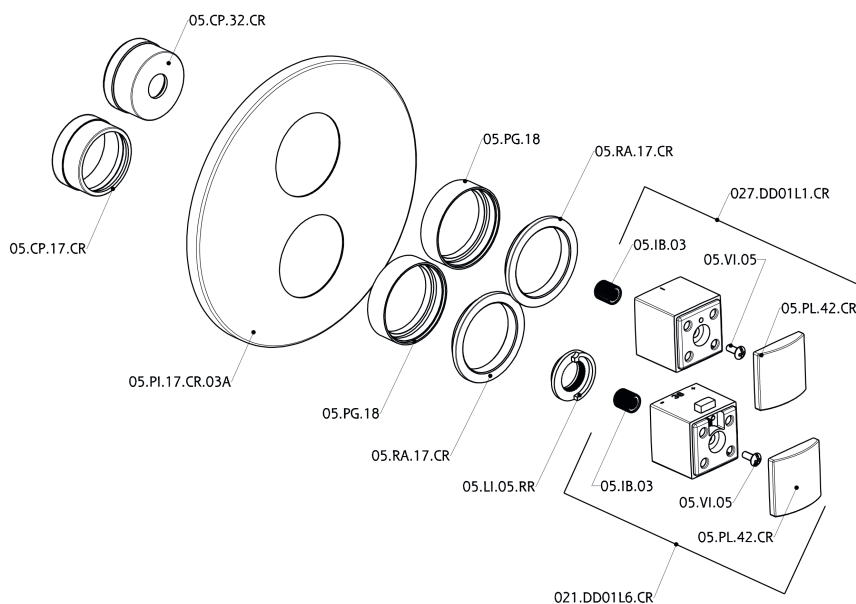

Parte esterna termostatico doccia incasso 3 uscite DADO_DD018200

DD018200

<http://www.huberitalia.com/parte-esterna-termostatico-doccia-incasso-3-uscite-dado-dd018200>

Parte incasso termostatico doccia 3 uscite INCASSO_ZB018201

ZB018201

<http://www.huberitalia.com/parte-incasso-termostatico-doccia-3-uscite-incasso-zb018201>

2025-04-04