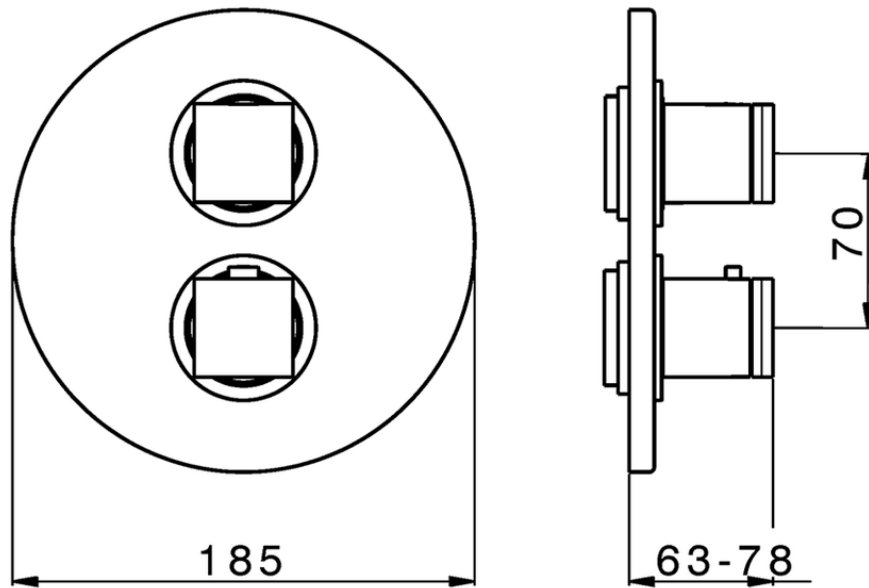

Parte esterna termostatico doccia incasso 3 uscite DADO_DD018200

DD018200

<http://www.huberitalia.com/parte-esterna-termostatico-doccia-incasso-3-uscite-dado-dd018200>

Piastra/Plate/Plaque/Platte/Placa

2-3mm: XX 25-40 YY 76-91

10 mm: XX 16-31 YY 65-80

ZB018201

<http://www.huberitalia.com/parte-incasso-termostatico-doccia-3-uscite-incasso-zb018201>

2025-04-04