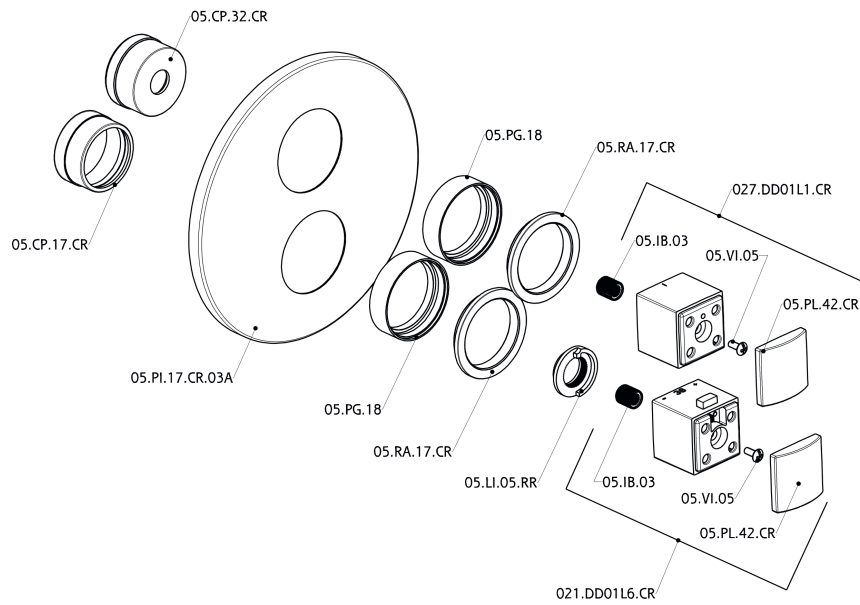

Parte esterna termostatico doccia incasso 3 uscite DADO_DD018200

DD018200

<http://www.huberitalia.com/parte-esterna-termostatico-doccia-incasso-3-uscite-dado-dd018200>

Parte incasso termostatico doccia 3 uscite INCASSO_ZB018201

ZB018201

<http://www.huberitalia.com/parte-incasso-termostatico-doccia-3-uscite-incasso-zb018201>

2025-04-03