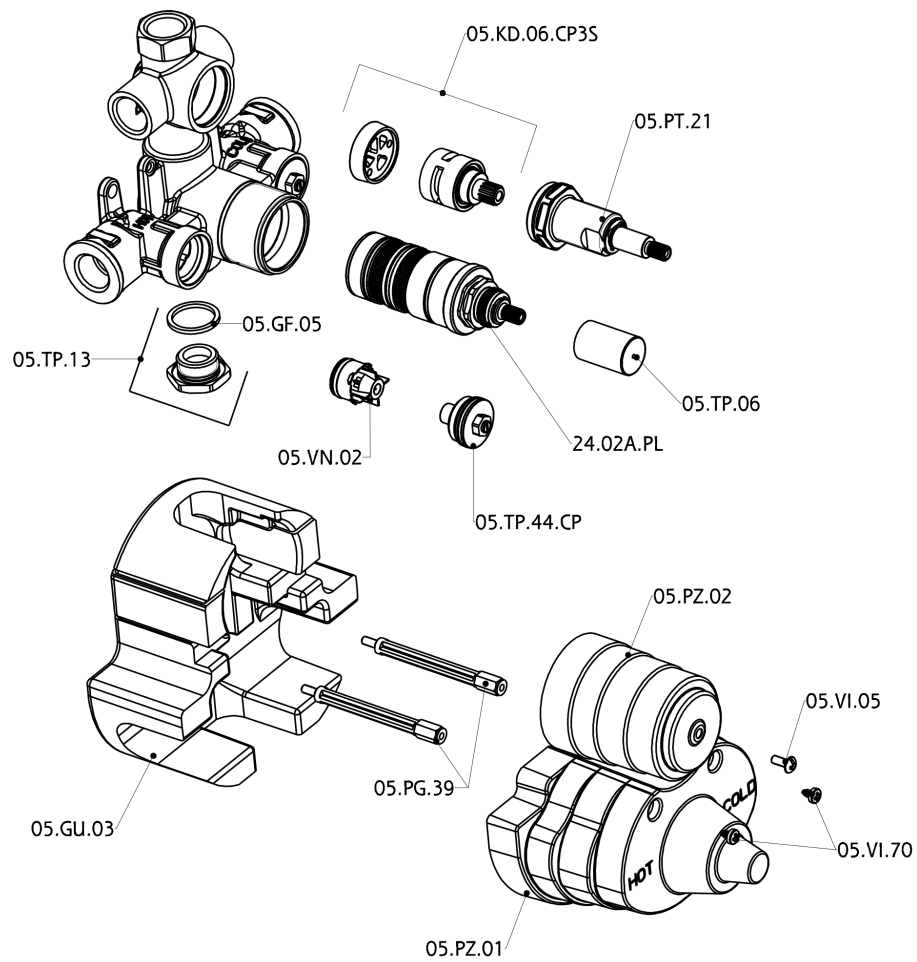

Parte esterna termostatico doccia incasso 3 uscite DADO_DD018200

DD018200

<http://www.huberitalia.com/parte-esterna-termostatico-doccia-incasso-3-uscite-dado-dd018200>

Parte incasso termostatico doccia 3 uscite INCASSO_ZB018201

ZB018201

<http://www.huberitalia.com/parte-incasso-termostatico-doccia-3-uscite-incasso-zb018201>

2025-04-03