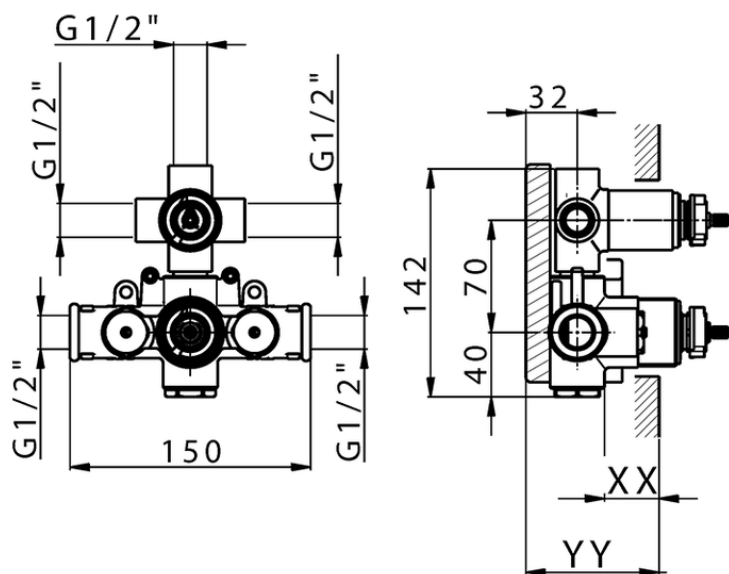

## Parte esterna termostatico doccia incasso 3 uscite DADO\_DD018200

DD018200

<http://www.huberitalia.com/parte-esterna-termostatico-doccia-incasso-3-uscite-dado-dd018200>

Piastra/Plate/Plaque/Platte/Placa

2-3mm: XX 25-40 YY 76-91

10 mm: XX 16-31 YY 65-80

ZB018201

<http://www.huberitalia.com/parte-incasso-termostatico-doccia-3-uscite-incasso-zb018201>

2025-04-04