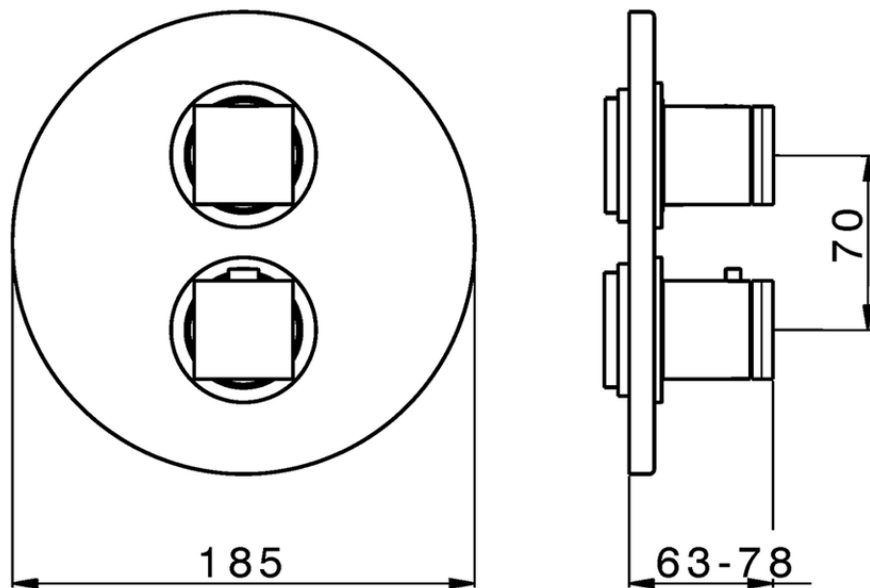

## Parte esterna termostatico doccia incasso 3 uscite DADO\_DD018200

DD018200

<http://www.huberitalia.com/parte-esterna-termostatico-doccia-incasso-3-uscite-dado-dd018200>

Piastra/Plate/Plaque/Platte/Placa

2-3mm: XX 25-40 YY 76-91

10 mm: XX 16-31 YY 65-80

ZB018201

<http://www.huberitalia.com/parte-incasso-termostatico-doccia-3-uscite-incasso-zb018201>

2025-04-04