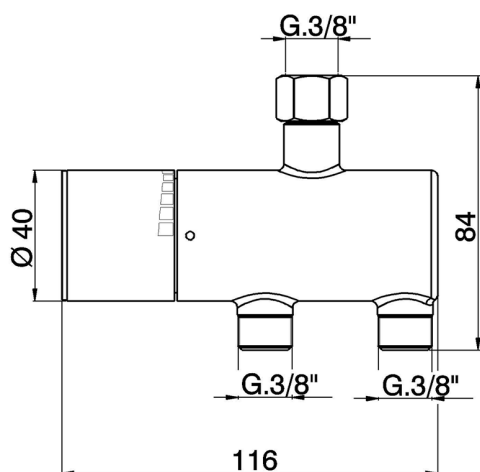

## Limitatore di temperatura sotto lavabo CLINIC&TECHNICAL\_TYT83010

MODELLO **TYT83010**

Limitatore di temperatura sotto lavabo, senza kit d'installazione

FINITURE DISPONIBILI

CARATTERISTICHE

2025-04-05