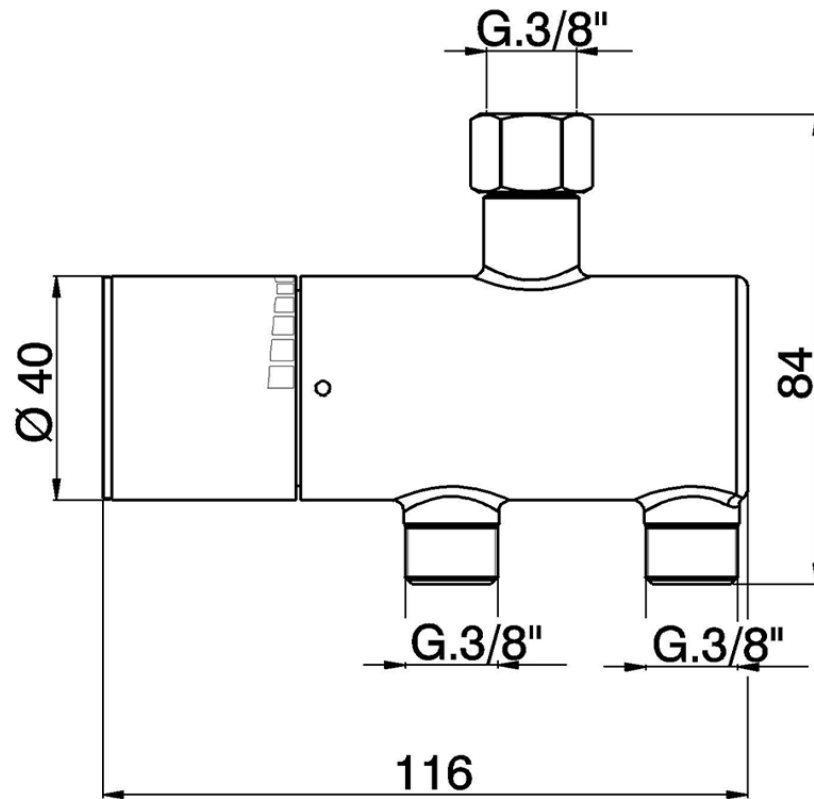

Limitatore di temperatura sotto lavabo CLINIC&TECHNICAL_TYT83010

TYT83010

<http://www.huberitalia.com/limitatore-di-temperatura-sotto-lavabo-clinictechnical-tyt83010>

2025-04-04