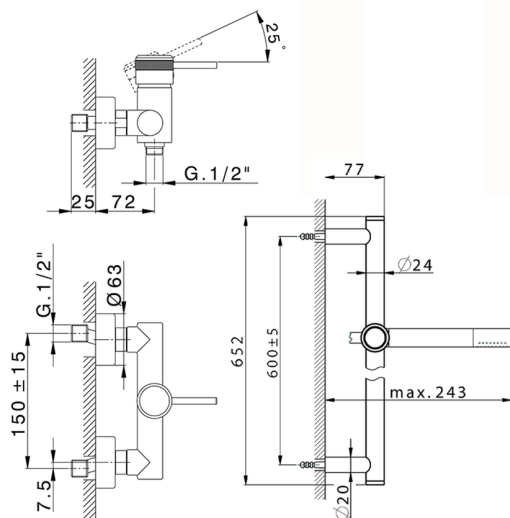

## Miscelatore monocomando doccia completo CHRONOS\_CR000460

MODELLO **CR000460**

Miscelatore monocomando doccia completo, asta saliscendi 60 cm con supporto scorrevole, doccetta monogetto minimale D.24mm in Ottone, flessibile liscio SUPREME 150 cm

FINITURE DISPONIBILI

-  **21** 21 Cromo
-  **2F** 2F Nichel Spazzolato
-  **2Q** 2Q Black Titanium

CARATTERISTICHE

Ricambio Cartuccia **ZZ95409000**

**Cartuccia Monocomando 35 mm**

### EcoStop

Con il Dispositivo EcoStop l'apertura dell'acqua avviene con un punto duro al 50% circa della portata. Un fermo a metà apertura, da vincere con una leggera forza solo e soltanto quando ci sia una reale necessità di richiesta d'acqua alla massima portata. Ciò permette di consumare fino al 50% in meno di acqua.