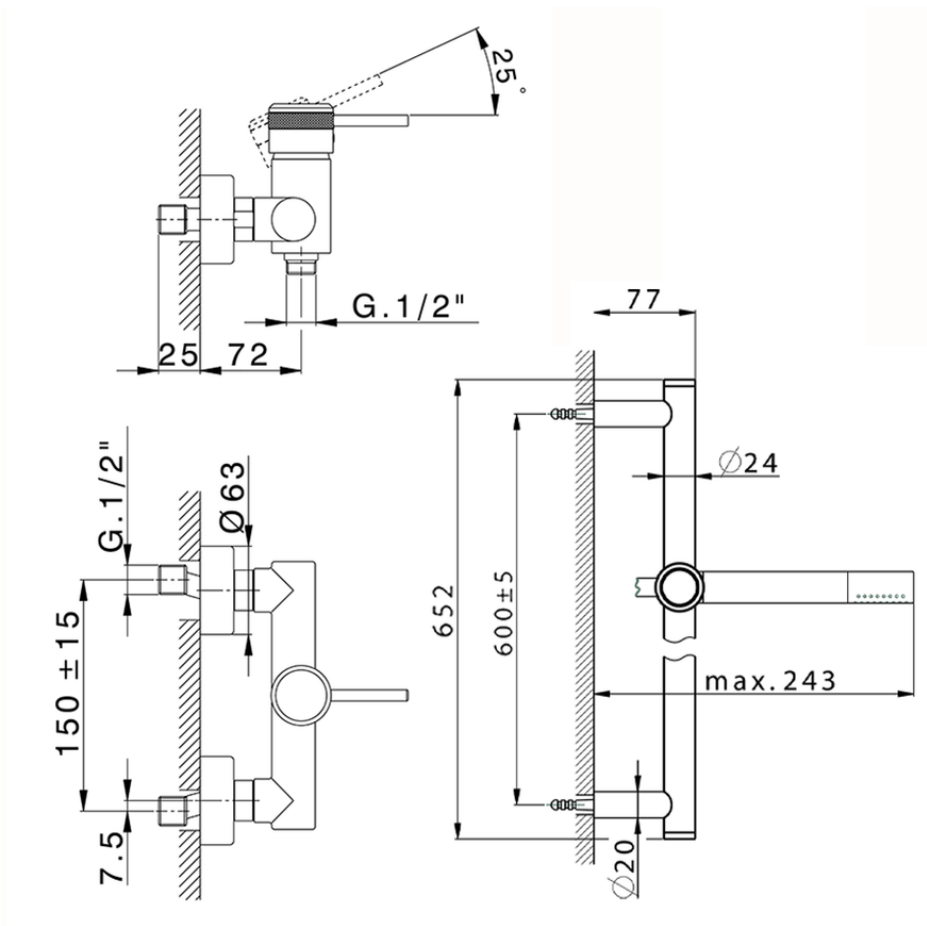

Miscelatore monocomando doccia completo CHRONOS_CR000460

CR000460

<http://www.huberitalia.com/miscelatore-monocomando-doccia-completo-chronos-cr000460>

2025-03-14