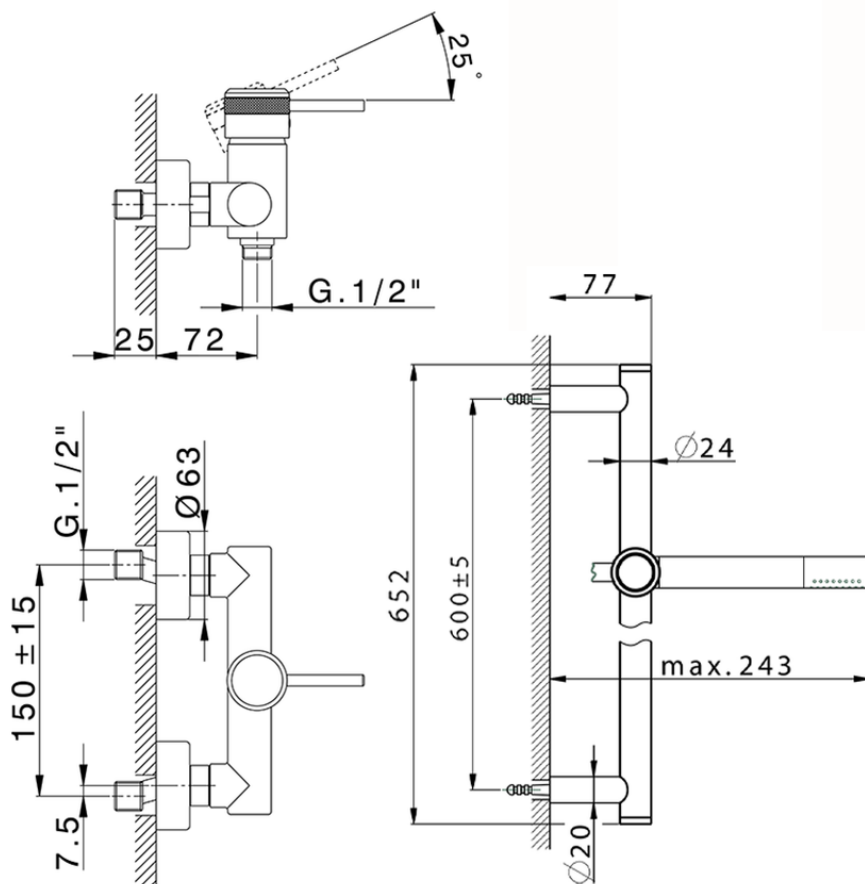

Miscelatore monocomando doccia completo CHRONOS_CR000460

CR000460

<http://www.huberitalia.com/miscelatore-monocomando-doccia-completo-chronos-cr000460>

2025-03-14