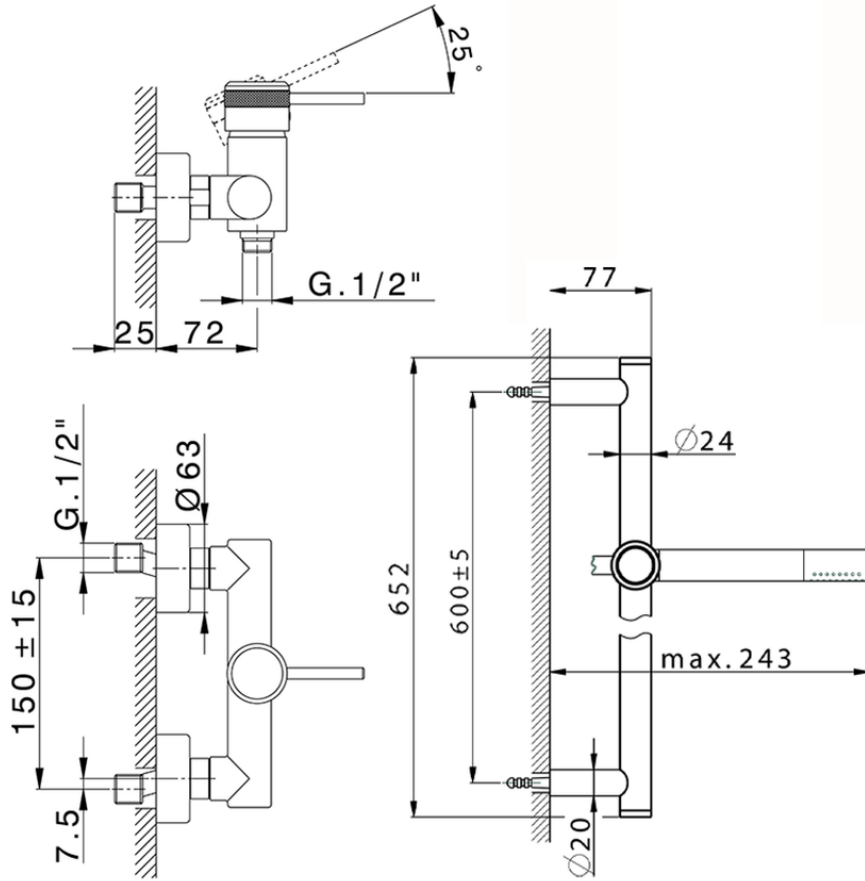

Miscelatore monocomando doccia completo CHRONOS\_CR000460

CR000460

<http://www.huberitalia.com/miscelatore-monocomando-doccia-completo-chronos-cr000460>

2025-03-14