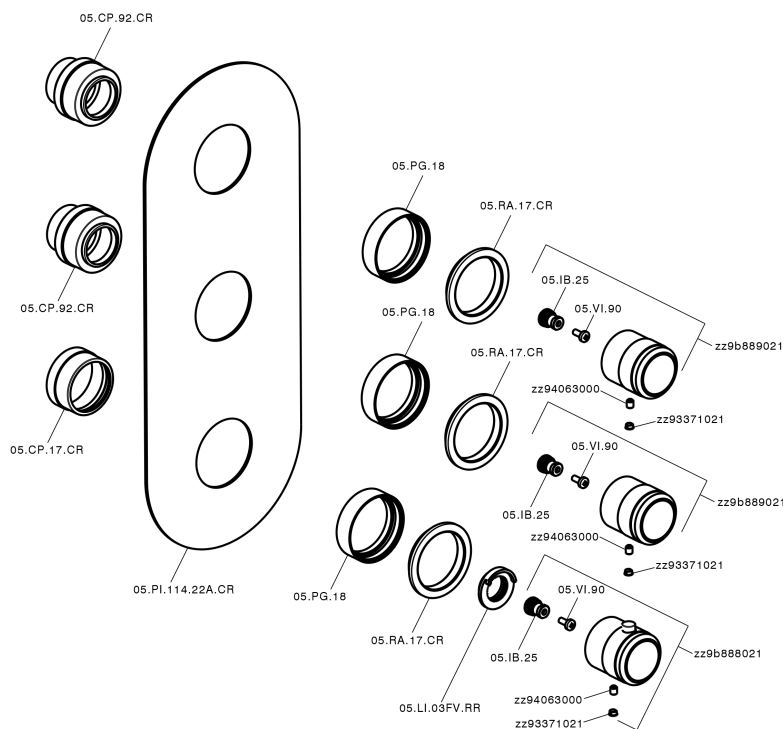

## Parte esterna termo doccia incasso 2 funzioni CHRONOS\_CR01V200

CR01V200

<http://www.huberitalia.com/parte-esterna-termo-doccia-incasso-2-funzioni-chronos-cr01v200>

## Parte incasso termostatico doccia 2 funzioni INCASSO\_ZB01V200

ZB01V200

<http://www.huberitalia.com/parte-incasso-termostatico-doccia-2-funzioni-incasso-zb01v200>

2025-04-04