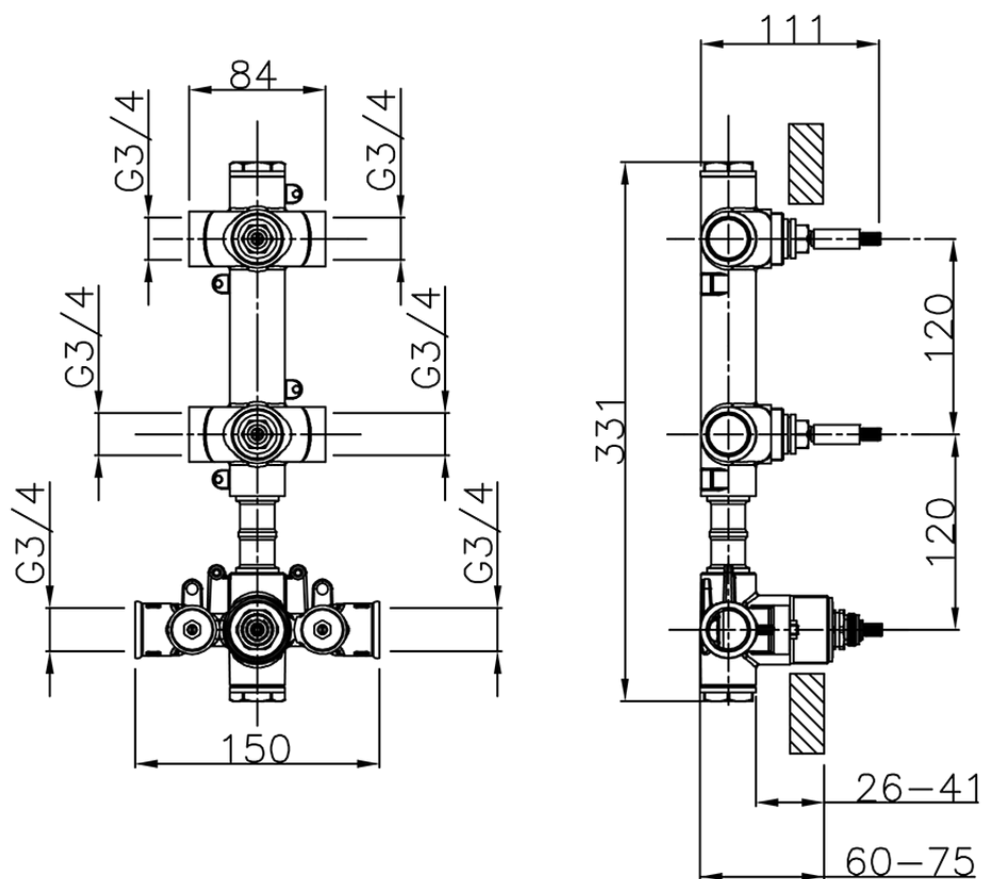

Parte esterna termo doccia incasso 2 funzioni CHRONOS_CR01V200

CR01V200

<http://www.huberitalia.com/parte-esterna-termo-doccia-incasso-2-funzioni-chronos-cr01v200>

ZB01V200

<http://www.huberitalia.com/parte-incasso-termostatico-doccia-2-funzioni-incasso-zb01v200>