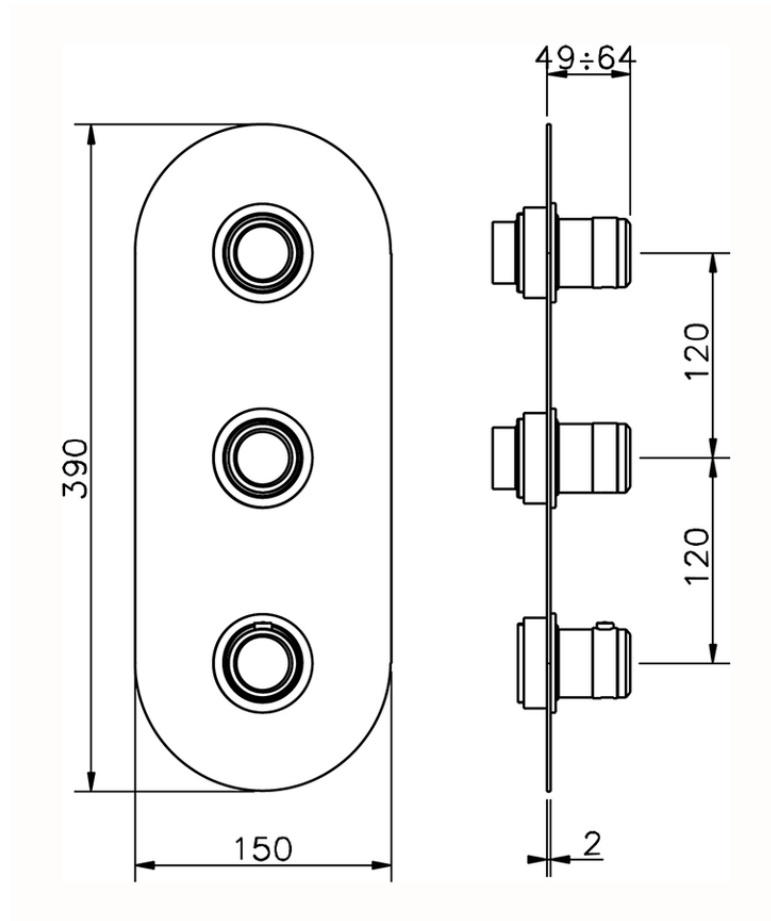

Parte esterna termo doccia incasso 2 funzioni CHRONOS_CR01V200

CR01V200

<http://www.huberitalia.com/parte-esterna-termo-doccia-incasso-2-funzioni-chronos-cr01v200>

ZB01V200

<http://www.huberitalia.com/parte-incasso-termostatico-doccia-2-funzioni-incasso-zb01v200>