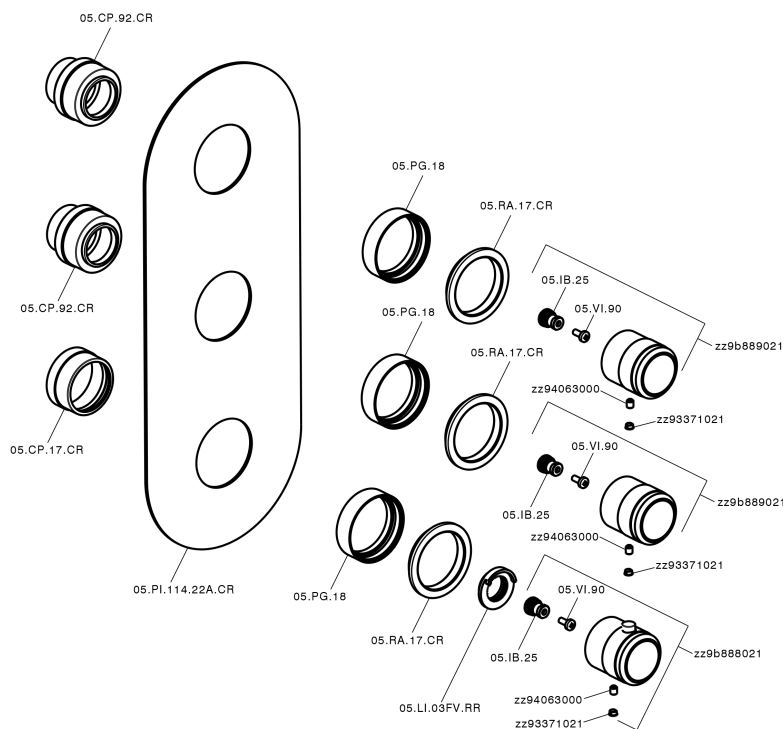

## Parte esterna termo doccia incasso 2 funzioni CHRONOS\_CR01V200

CR01V200

<http://www.huberitalia.com/parte-esterna-termo-doccia-incasso-2-funzioni-chronos-cr01v200>

Parte incasso termostatico doccia 2 funzioni INCASSO\_ZB01V200

ZB01V200

<http://www.huberitalia.com/parte-incasso-termostatico-doccia-2-funzioni-incasso-zb01v200>

2025-04-04