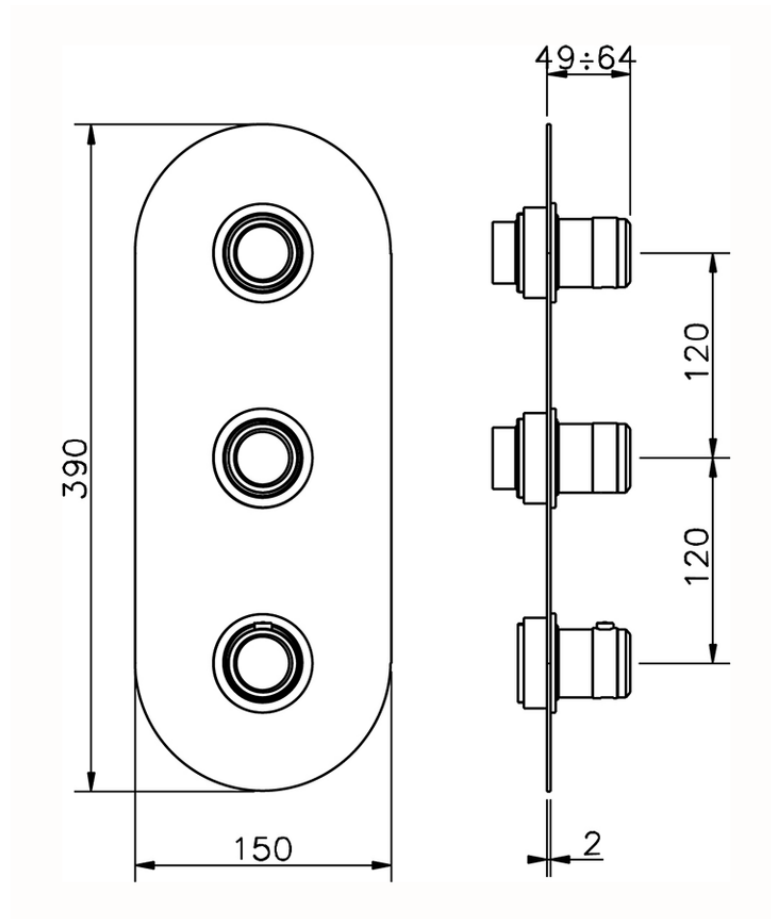

Parte esterna termo doccia incasso 2 funzioni CHRONOS_CR01V200

CR01V200

<http://www.huberitalia.com/parte-esterna-termo-doccia-incasso-2-funzioni-chronos-cr01v200>

ZB01V200

<http://www.huberitalia.com/parte-incasso-termostatico-doccia-2-funzioni-incasso-zb01v200>