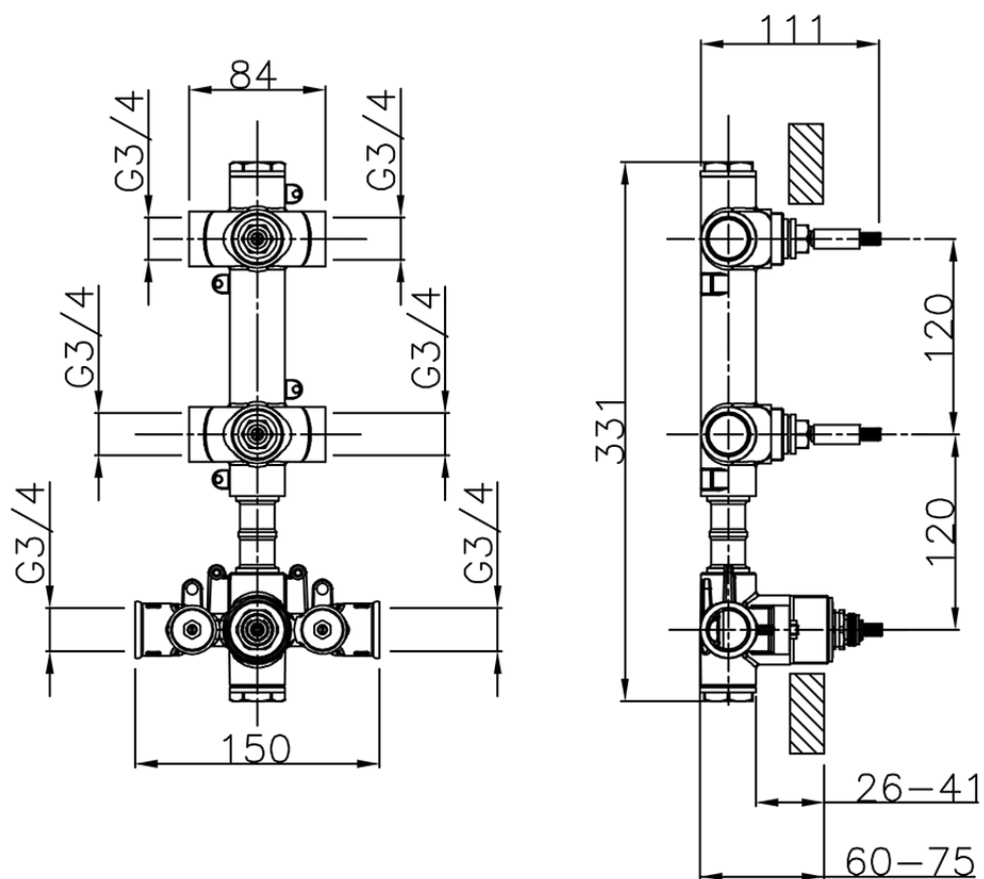

Parte esterna termo doccia incasso 2 funzioni CHRONOS_CR01V200

CR01V200

<http://www.huberitalia.com/parte-esterna-termo-doccia-incasso-2-funzioni-chronos-cr01v200>

ZB01V200

<http://www.huberitalia.com/parte-incasso-termostatico-doccia-2-funzioni-incasso-zb01v200>