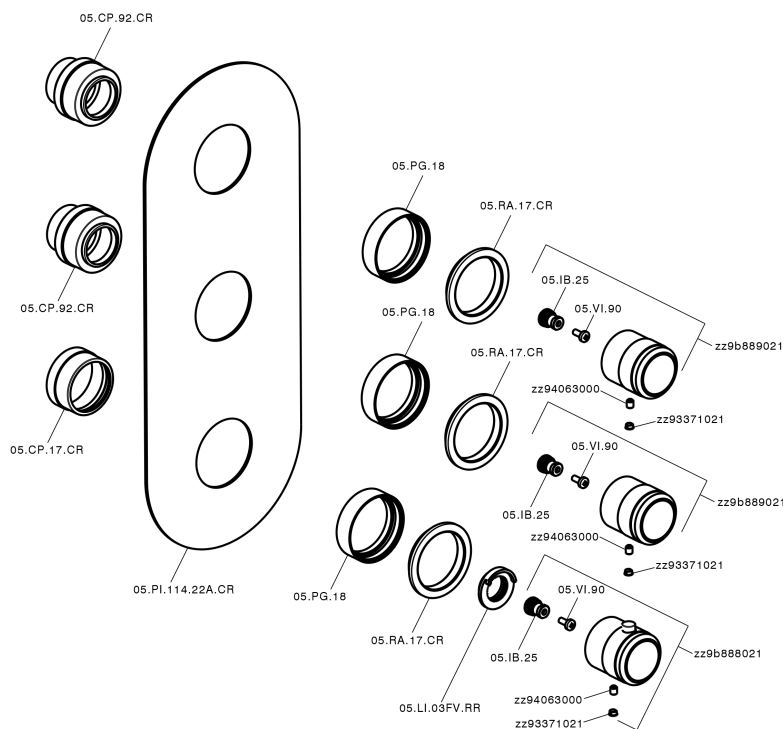

Parte esterna termo doccia incasso 2 funzioni CHRONOS_CR01V200

CR01V200

<http://www.huberitalia.com/parte-esterna-termo-doccia-incasso-2-funzioni-chronos-cr01v200>

Parte incasso termostatico doccia 2 funzioni INCASSO_ZB01V200

ZB01V200

<http://www.huberitalia.com/parte-incasso-termostatico-doccia-2-funzioni-incasso-zb01v200>

2025-04-04