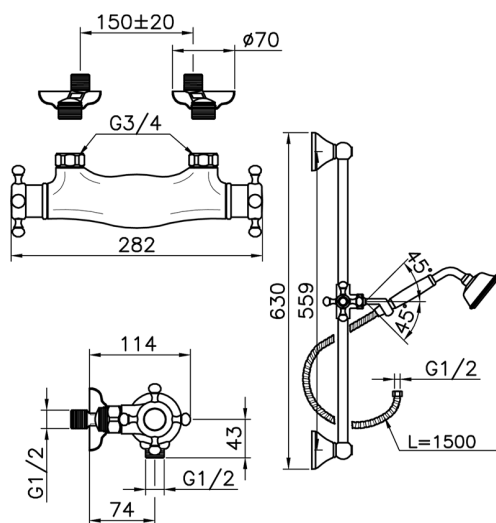

Miscelatore termostatico doccia con saliscendi

MODELLO **VTS01010**

Miscelatore termostatico doccia con saliscendi, saliscendi con supporto scorrevole 56 cm, doccetta monogetto Classica in Ottone D.78 mm, flex Ottone 150 cm

FINITURE DISPONIBILI

2W 2W Oro Spazzolato

CARATTERISTICHE

Ricambio Cartuccia **24.04A.PP**

Cartuccia Termostatica Plus P 8X20

Termostatico

Il Termostatico Huber è il tuo personale gestore dell'acqua che ti aiuta a gestire e controllare acqua ed energia senza sprechi.