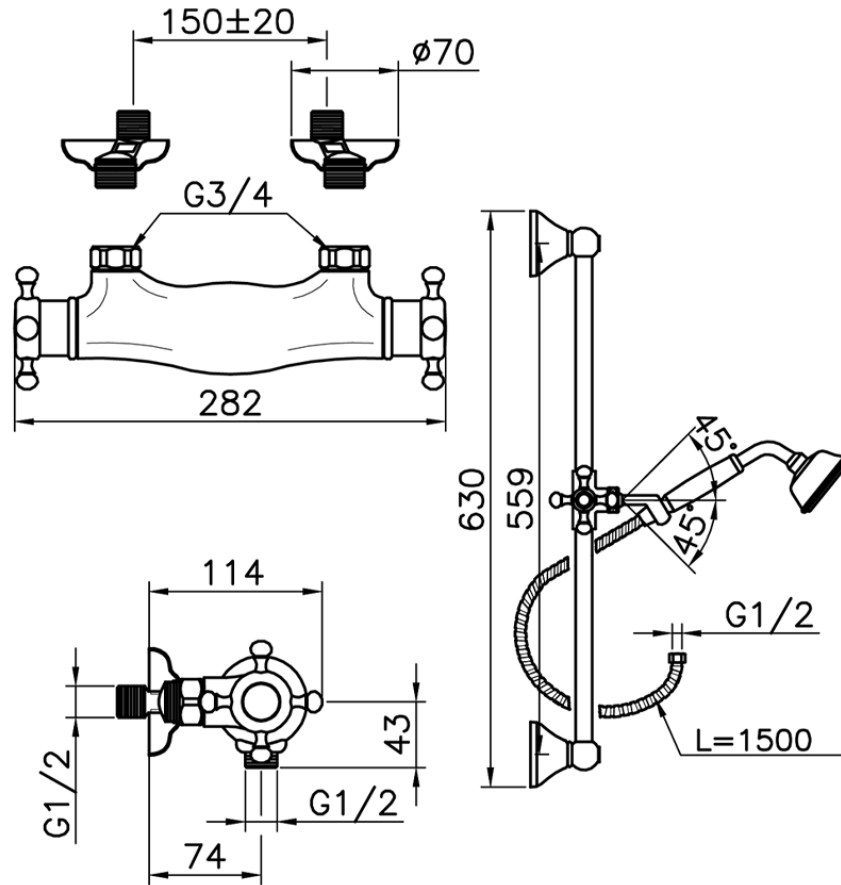

## Miscelatore termostatico doccia con saliscendi

VTS01010

<http://www.huberitalia.com/miscelatore-termostatico-doccia-con-saliscendi>

2025-04-04