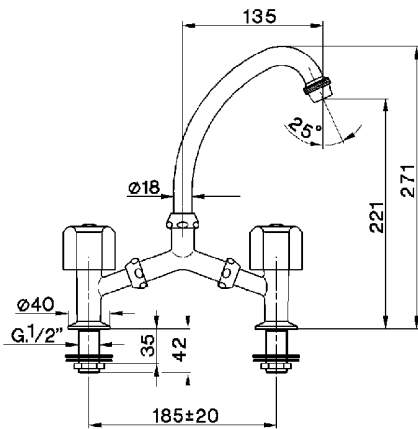

Miscelatore livello 2 fori EVA_EV000600

MODELLO **EV000600**

Miscelatore livello 2 fori, senza scarico automatico, senza maniglie, bocca girevole

FINITURE DISPONIBILI

CARATTERISTICHE

2025-04-05