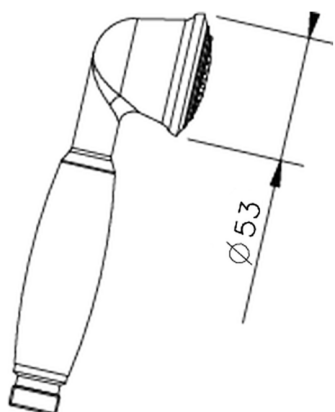

## Doccetta Croisette SHOWER\_05.DO.09H.

MODELLO **05.DO.09H.**

Doccetta Croisette, monogetto D.53 mm in Ottone

FINITURE DISPONIBILI

**AG** AG Oro Antico

**BA** BA Vecchio Bronzo

**CR** CR Cromo

**2W** 2W Oro Spazzolato