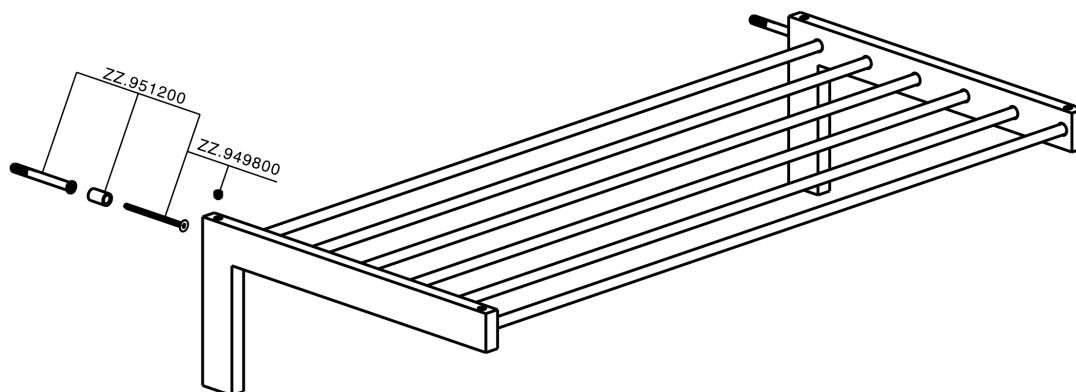

Griglia porta salviette ACCESSORI BAGNO_SQ090300

MODELLO **SQ090300**

Griglia porta salviette

FINITURE DISPONIBILI

-  **21** 21 Cromo
-  **2B** 2B Nichel Lucido
-  **2F** 2F Nichel Spazzolato
-  **2Q** 2Q Black Titanium
-  **40** 40 Nero Opaco
-  **4Q** 4Q Bianco Opaco

CARATTERISTICHE

Griglia porta salviette ACCESSORI BAGNO_SQ090300

SQ090300

<http://www.huberitalia.com/griglia-porta-salviette-accessori-bagno-sq090300>

2025-04-04