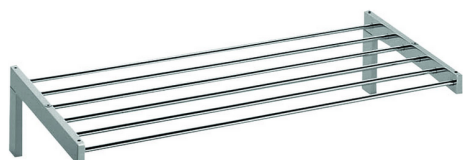

Griglia porta salviette ACCESSORI BAGNO_SQ090300

MODELLO **SQ090300**

Griglia porta salviette

FINITURE DISPONIBILI

-  **21** 21 Cromo
-  **2B** 2B Nichel Lucido
-  **2F** 2F Nichel Spazzolato
-  **2Q** 2Q Black Titanium
-  **40** 40 Nero Opaco
-  **4Q** 4Q Bianco Opaco

CARATTERISTICHE

Griglia porta salviette ACCESSORI BAGNO_SQ090300

SQ090300

<http://www.huberitalia.com/griglia-porta-salviette-accessori-bagno-sq090300>

2025-04-05