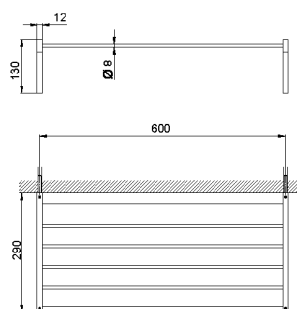

Griglia porta salviette ACCESSORI BAGNO_SQ090300

MODELLO **SQ090300**

Griglia porta salviette

FINITURE DISPONIBILI

-  **21** 21 Cromo
-  **2B** 2B Nichel Lucido
-  **2F** 2F Nichel Spazzolato
-  **2Q** 2Q Black Titanium
-  **40** 40 Nero Opaco
-  **4Q** 4Q Bianco Opaco

CARATTERISTICHE

Griglia porta salviette ACCESSORI BAGNO_SQ090300

SQ090300

<http://www.huberitalia.com/griglia-porta-salviette-accessori-bagno-sq090300>

2025-04-05