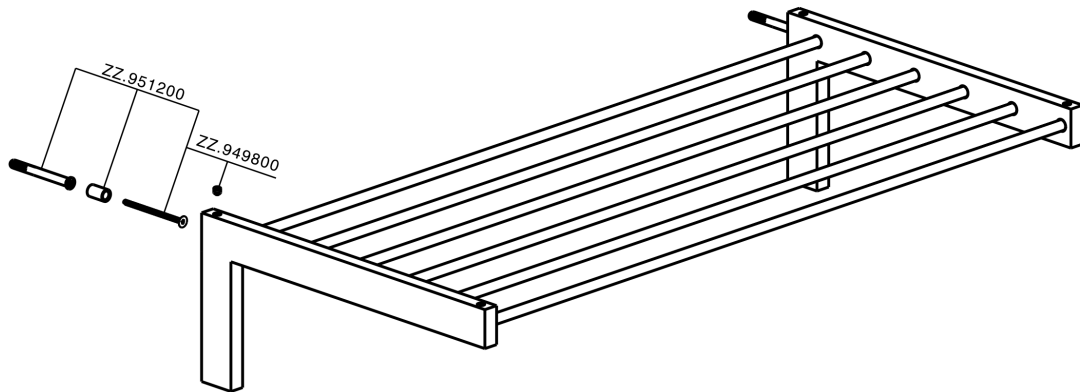

Griglia porta salviette ACCESSORI BAGNO_SQ090300

MODELLO **SQ090300**

Griglia porta salviette

FINITURE DISPONIBILI

-  **21** 21 Cromo
-  **2B** 2B Nichel Lucido
-  **2F** 2F Nichel Spazzolato
-  **2Q** 2Q Black Titanium
-  **40** 40 Nero Opaco
-  **4Q** 4Q Bianco Opaco

CARATTERISTICHE

Griglia porta salviette ACCESSORI BAGNO_SQ090300

SQ090300

<http://www.huberitalia.com/griglia-porta-salviette-accessori-bagno-sq090300>

2025-04-05