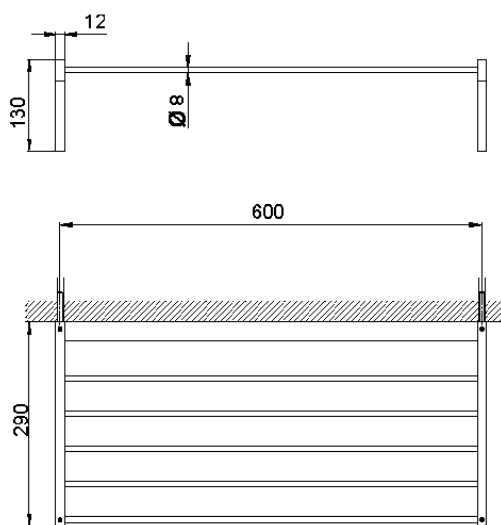

Griglia porta salviette ACCESSORI BAGNO_SQ090300

SQ090300

<http://www.huberitalia.com/griglia-porta-salviette-accessori-bagno-sq090300>

2025-04-04