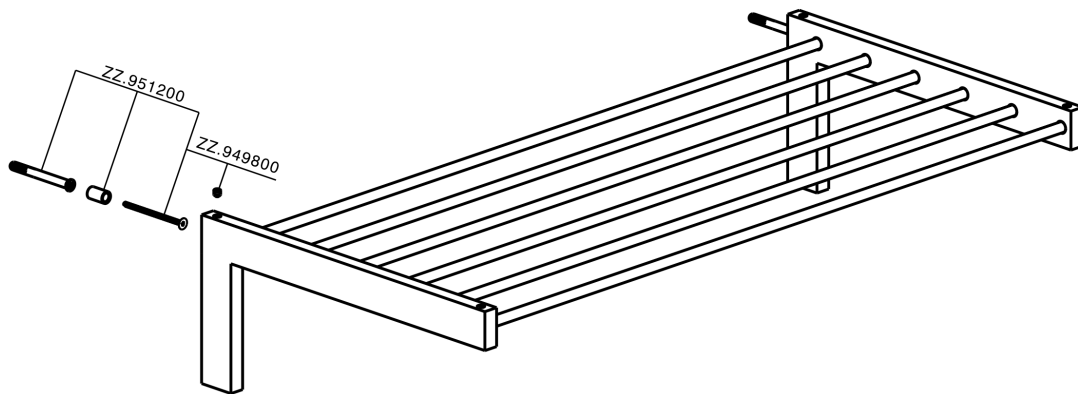

Griglia porta salviette ACCESSORI BAGNO_SQ090300

SQ090300

<http://www.huberitalia.com/griglia-porta-salviette-accessori-bagno-sq090300>

2025-04-05