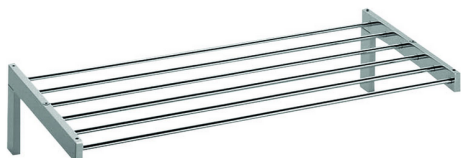

Griglia porta salviette ACCESSORI BAGNO_SQ090300

MODELLO **SQ090300**

Griglia porta salviette

FINITURE DISPONIBILI

-  **21** 21 Cromo
-  **2B** 2B Nichel Lucido
-  **2F** 2F Nichel Spazzolato
-  **2Q** 2Q Black Titanium
-  **40** 40 Nero Opaco
-  **4Q** 4Q Bianco Opaco

CARATTERISTICHE

Griglia porta salviette ACCESSORI BAGNO_SQ090300

SQ090300

<http://www.huberitalia.com/griglia-porta-salviette-accessori-bagno-sq090300>

2025-04-04