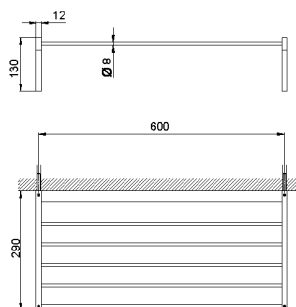

Griglia porta salviette ACCESSORI BAGNO_SQ090300

MODELLO **SQ090300**

Griglia porta salviette

FINITURE DISPONIBILI

-  **21** 21 Cromo
-  **2B** 2B Nichel Lucido
-  **2F** 2F Nichel Spazzolato
-  **2Q** 2Q Black Titanium
-  **40** 40 Nero Opaco
-  **4Q** 4Q Bianco Opaco

CARATTERISTICHE

Griglia porta salviette ACCESSORI BAGNO_SQ090300

SQ090300

<http://www.huberitalia.com/griglia-porta-salviette-accessori-bagno-sq090300>

2025-04-04