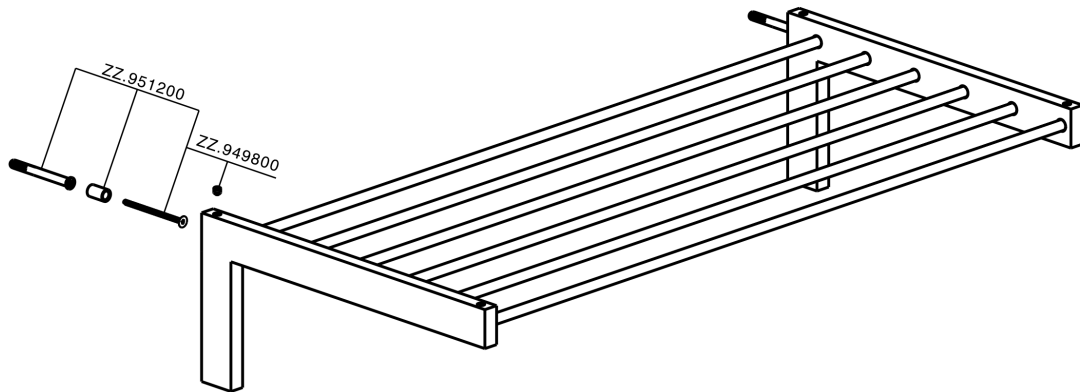

Griglia porta salviette ACCESSORI BAGNO_SQ090300

MODELLO **SQ090300**

Griglia porta salviette

FINITURE DISPONIBILI

-  **21** 21 Cromo
-  **2B** 2B Nichel Lucido
-  **2F** 2F Nichel Spazzolato
-  **2Q** 2Q Black Titanium
-  **40** 40 Nero Opaco
-  **4Q** 4Q Bianco Opaco

CARATTERISTICHE

Griglia porta salviette ACCESSORI BAGNO_SQ090300

SQ090300

<http://www.huberitalia.com/griglia-porta-salviette-accessori-bagno-sq090300>

2025-04-04