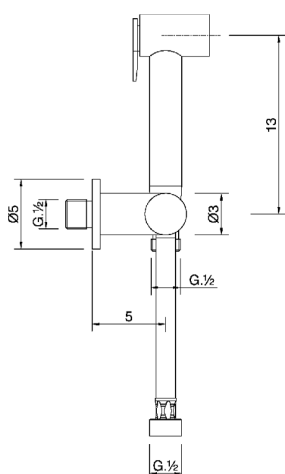

Set idroscopino completo IDROSCOPINI_H3007900

MODELLO **H3007900**

Set idroscopino completo, supporto murale con rubinetto da 1/2", doccetta idroscopino, flex Ottone 120 cm

FINITURE DISPONIBILI

CARATTERISTICHE

Doccetta idroscopino

Doccetta Idroscopino

Doccetta idroscopino monoforo, per la pulizia del sanitario.

2025-04-05