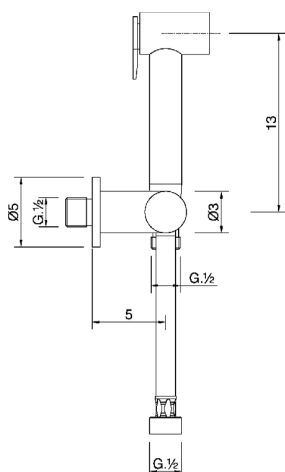

Set idroscopino completo IDROSCOPINI_H3007900

MODELLO **H3007900**

Set idroscopino completo, supporto murale con rubinetto da 1/2", doccetta idroscopino, flex Ottone 120 cm

FINITURE DISPONIBILI

CARATTERISTICHE

Doccetta idroscopino

Doccetta Idroscopino

Doccetta idroscopino monoforo, per la pulizia del sanitario.

2025-04-04