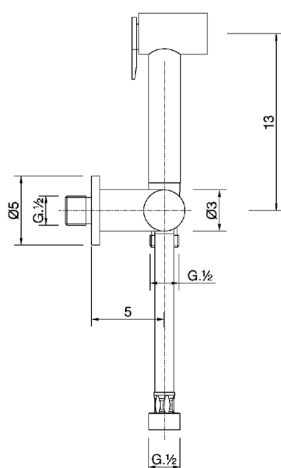

Set doccetta igienica completo IDROSCOPINI_TT007900

MODELLO **TT007900**

Set doccetta igienica completo, supporto murale con rubinetto da 1/2", doccetta igienica, flex Ottone 120 cm

FINITURE DISPONIBILI

CARATTERISTICHE

Doccetta igienica

Doccetta Igienica

Doccetta igienica multiforo, per la cura dell'igiene personale.

2025-04-03