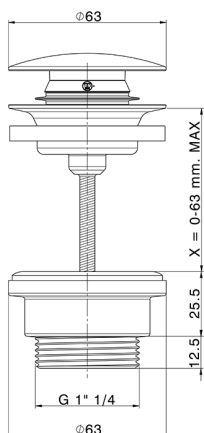

Piletta click-clack 1"1/4 per lavabo LYNOX_ZB001800

MODELLO **ZB001800**

Piletta click-clack 1"1/4 per lavabo, per sistema scarico troppo pieno, per sistema scarico senza troppo pieno, per spessori Max da 0-63 mm, Inox AISI 304

FINITURE DISPONIBILI

D1 D1 Inox Spazzolato

CARATTERISTICHE

2025-04-02