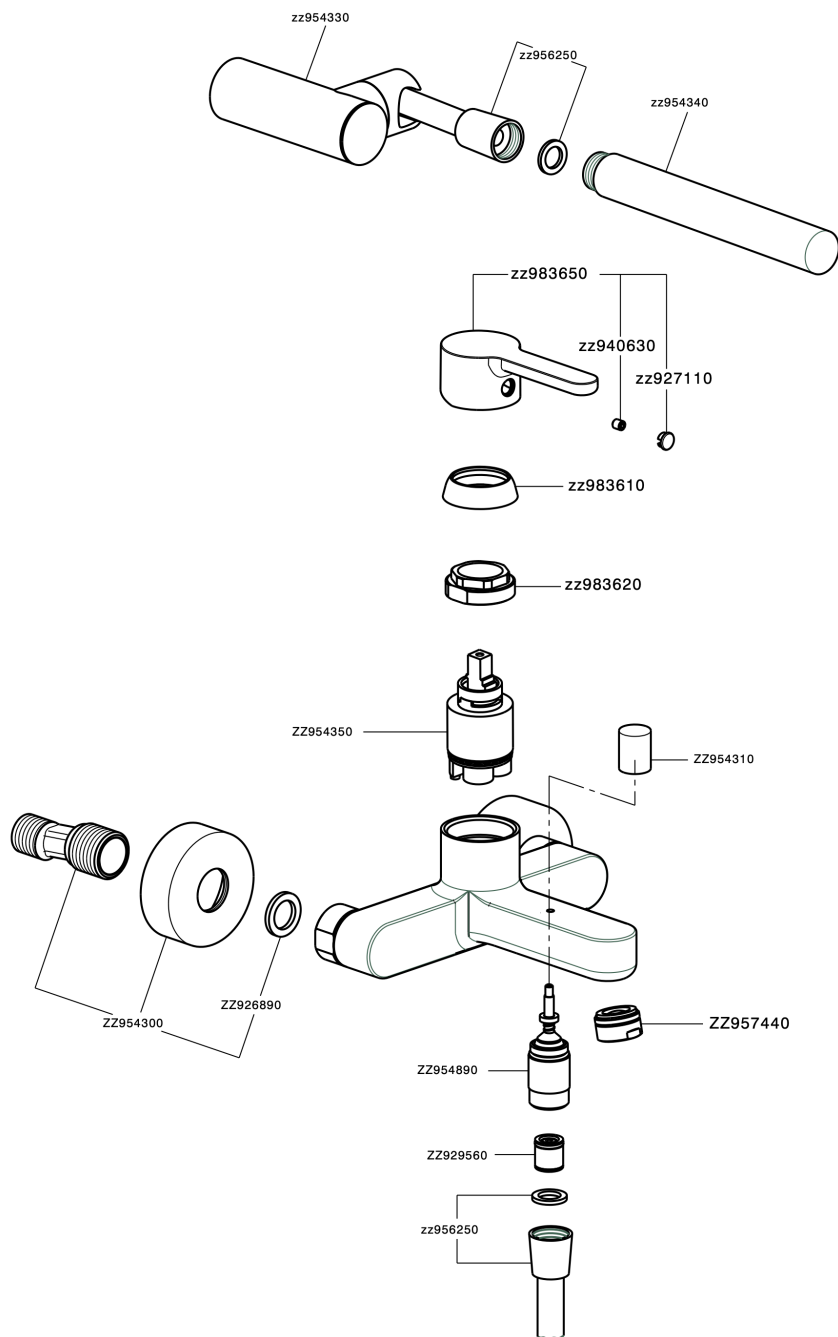

Miscelatore monocomando vasca completo H2_H2000123

H2000123

<http://www.huberitalia.com/miscelatore-monocomando-vasca-completo-h2-h2000123>

2025-03-14