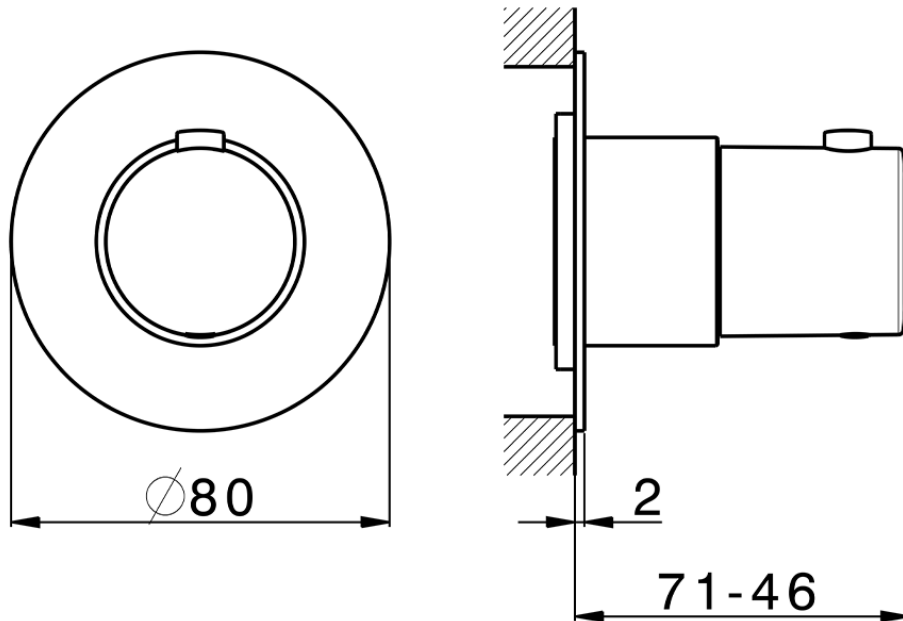

Parte esterna termostatico incasso PUSH&SHOWER_PS0G1010

PS0G1010

<http://www.huberitalia.com/parte-esterna-termostatico-incasso-pushshower-ps0g1010>

ZBOG1000

<http://www.huberitalia.com/parte-incasso-termostatico-incasso-zb0g1000>