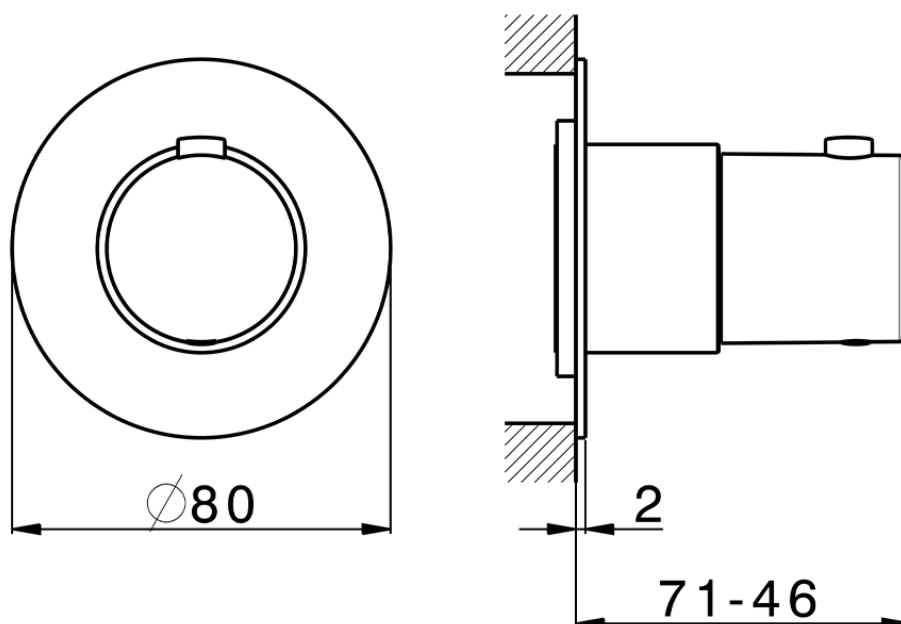

Parte esterna termostatico incasso PUSH&SHOWER_PS0G1010

PS0G1010

<http://www.huberitalia.com/parte-esterna-termostatico-incasso-pushshower-ps0g1010>

ZBOG1000

<http://www.huberitalia.com/parte-incasso-termostatico-incasso-zb0g1000>