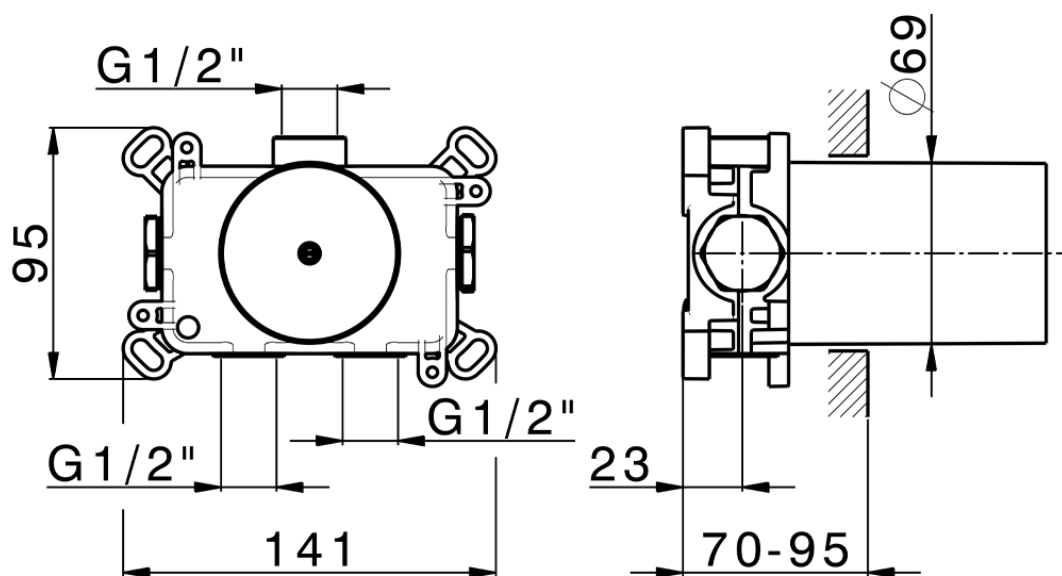

## Parte esterna termostatico incasso PUSH&SHOWER\_PS0G1010

PS0G1010

<http://www.huberitalia.com/parte-esterna-termostatico-incasso-pushshower-ps0g1010>

ZBOG1000

<http://www.huberitalia.com/parte-incasso-termostatico-incasso-zb0g1000>