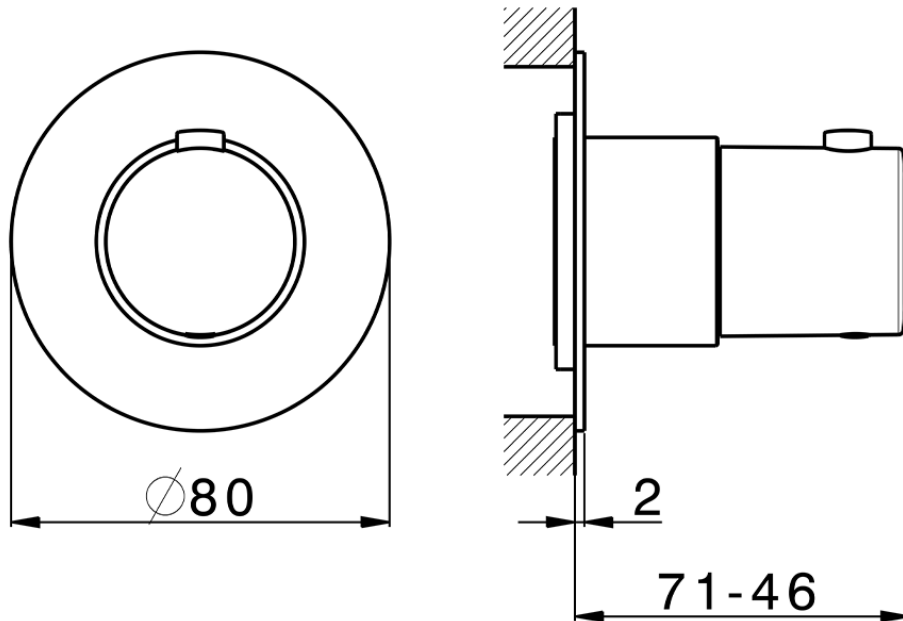

## Parte esterna termostatico incasso PUSH&SHOWER\_PS0G1010

PS0G1010

<http://www.huberitalia.com/parte-esterna-termostatico-incasso-pushshower-ps0g1010>

ZBOG1000

<http://www.huberitalia.com/parte-incasso-termostatico-incasso-zb0g1000>