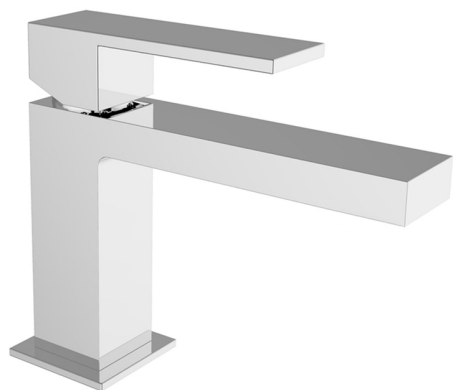

Miscelatore monocomando lavabo NUOVA EGO_NE000514

MODELLO **NE000514**

Miscelatore monocomando lavabo, con scarico automatico 1"1/4, flex inox G.3/8"

FINITURE DISPONIBILI

-  **21** 21 Cromo
-  **2F** 2F Nichel Spazzolato
-  **40** 40 Nero Opaco
-  **4Q** 4Q Bianco Opaco

CARATTERISTICHE

Ricambio Cartuccia **ZZ96550000**

Cartuccia Monocomando 25 mm

Miscelatore monocomando lavabo NUOVA EGO_NE000514

NE000514

<http://www.huberitalia.com/miscelatore-monocomando-lavabo-nuova-ego-ne000514>