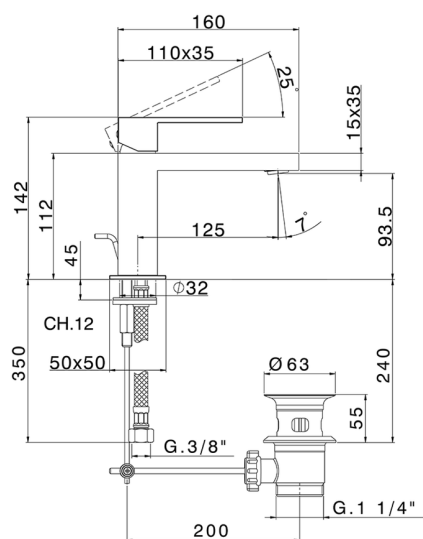

Miscelatore monocomando lavabo NUOVA EGO_NE000514

MODELLO **NE000514**

Miscelatore monocomando lavabo, con scarico automatico 1"1/4, flex inox G.3/8"

FINITURE DISPONIBILI

-  **21** 21 Cromo
-  **2F** 2F Nichel Spazzolato
-  **40** 40 Nero Opaco
-  **4Q** 4Q Bianco Opaco

CARATTERISTICHE

Ricambio Cartuccia **ZZ96550000**

Cartuccia Monocomando 25 mm

Miscelatore monocomando lavabo NUOVA EGO_NE000514

NE000514

<http://www.huberitalia.com/miscelatore-monocomando-lavabo-nuova-ego-ne000514>