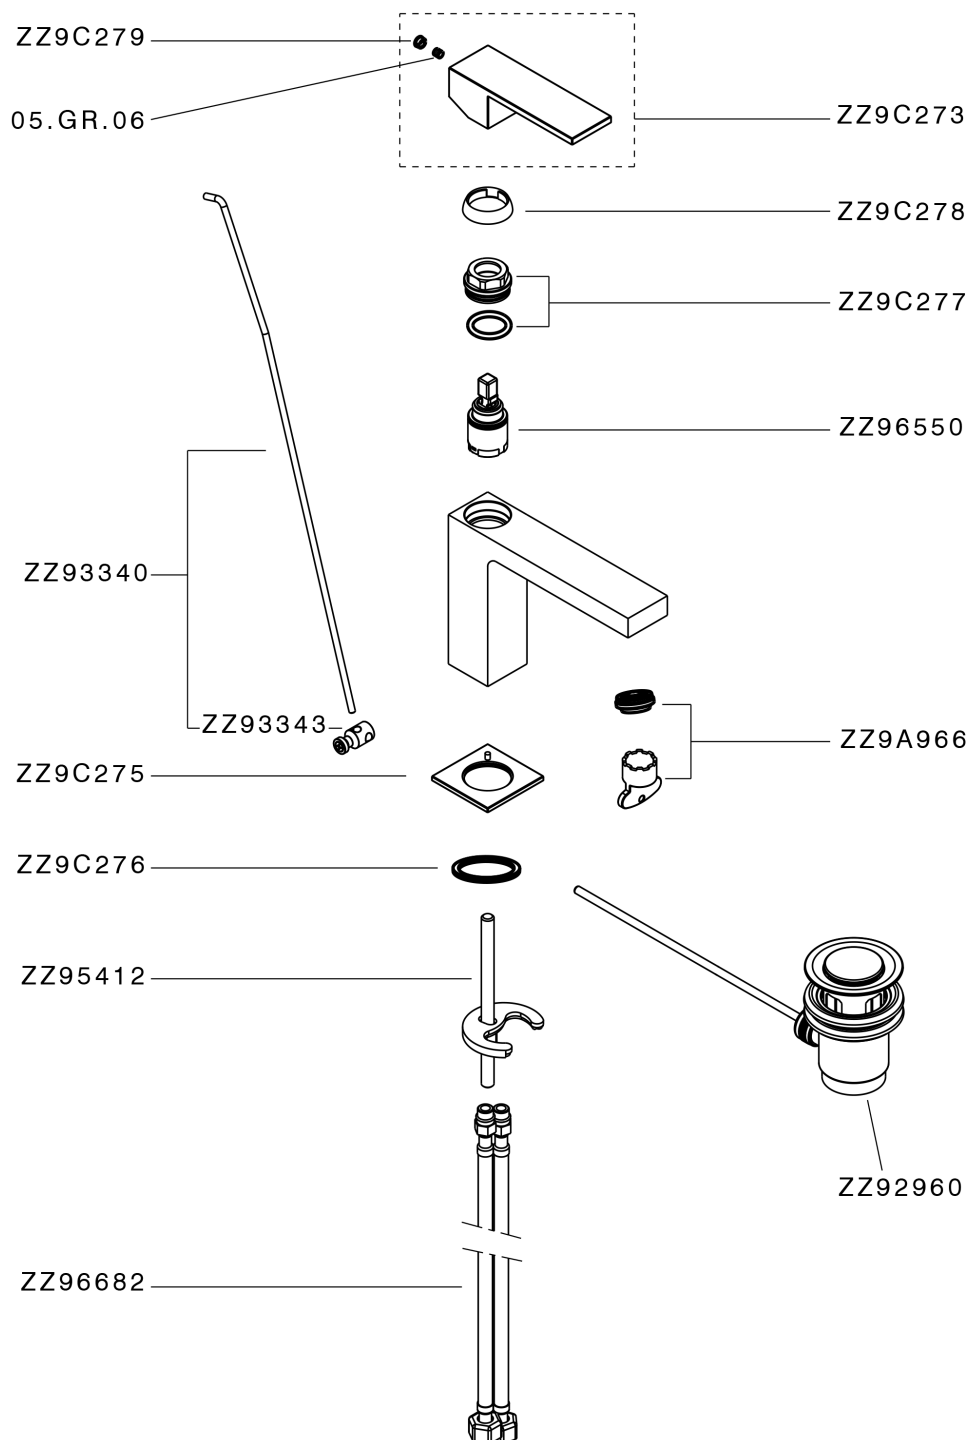

Miscelatore monocomando lavabo NUOVA EGO_NE000514

MODELLO **NE000514**

Miscelatore monocomando lavabo, con scarico automatico 1"1/4, flex inox G.3/8"

FINITURE DISPONIBILI

-  **21** 21 Cromo
-  **2F** 2F Nichel Spazzolato
-  **40** 40 Nero Opaco
-  **4Q** 4Q Bianco Opaco

CARATTERISTICHE

Ricambio Cartuccia **ZZ96550000**

Cartuccia Monocomando 25 mm

Miscelatore monocomando lavabo NUOVA EGO_NE000514

NE000514

<http://www.huberitalia.com/miscelatore-monocomando-lavabo-nuova-ego-ne000514>